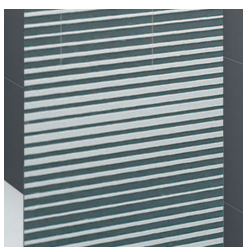

Brossé
CODE 3
(seulement pour Aurora 9, 3PV4, 2SV4, 2PV4, 2AV4, VFL4)

Satin
CODE 4
(seulement pour Young 2.0 1V, 3V, 1BSV, Rose Rosse 2MV, 3PV, 2PV, PHV+F, Aurora 1, 2, 3)

SÉRIGRAPHIE

Rose 1
CODE 56
(seulement pour Rose Rosse 2MV, 3PV, 2PV, PHV+F)

Rose 2
CODE 57
(seulement pour Rose Rosse 2MV, 3PV, 2PV, PHV+F)

Esprit
CODE 5
(seulement pour Aurora 3PV4, 2SV4, 2PV4, 2AV4, VFL4)

Ravenna
CODE 51
(seulement pour Kuadra 3V)

Polystyrène

Circulaire
CODE 43
(seulement pour Aurora 3PV4, 2SV4, VFL4)