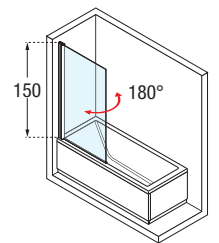

AURORA 1

PARE-BAIGNOIRE, OUVERTURE 1 PORTE PIVOTANTE RÉVERSIBLE

Dimensions (cm)	Code	Vitrage			Profilé		
		1	2	4	A	B	K
Mesure réelle de la paroi		Transparent	Aqua	Satin	Blanc	Silver	Chrome
H 150 X 70	AURORAN170-	●					
H 150 X 75	AURORAN175-	●					
H 150 X 80	AURORAN180-	●					
H 150 X 85	AURORAN185-	●					
H 100 ↓ 170 X L 45 ↔ 100	SPECIAL AURORAN1SP						