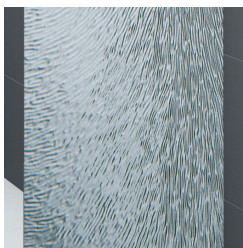

AURORA 1

PARE-BAIGNOIRE, OUVERTURE 1 PORTE PIVOTANTE RÉVERSIBLE

Dimensions (cm)	Code	Vitrage			Profilé		
		1	2	4	A	B	K
Mesure réelle de la paroi		Transparent	Aqua	Satin	Blanc	Silver	Chrome
H 150 X 70	AURORAN170-	●					
H 150 X 75	AURORAN175-	●					
H 150 X 80	AURORAN180-	●					
H 150 X 85	AURORAN185-	●					
H 100 ↓ 170 X L 45 ↔ 100	SPECIAL AURORAN1SP						

● Délai de livraison indicatif : 7 jours ouvrés.

Composition du code : Code + Vitrage + Profilé = Code produit complet

DONNÉES TECHNIQUES

VERRE (Norme européenne UNI EN 14428)

Transparent
CODE 1

Aqua
CODE 2
(seulement pour Young 2.0 1V, 3V, 1BSV, Aurora 1, 2, 3)

Brossé
CODE 3
(seulement pour Aurora 9, 3PV4, 2SV4, 2PV4, 2AV4, VFL4)

Satin
CODE 4
(seulement pour Young 2.0 1V, 3V, 1BSV, Rose Rosse 2MV, 3PV, 2PV, PHV+F, Aurora 1, 2, 3)

SÉRIGRAPHIE

Rose 1
CODE 56
(seulement pour Rose Rosse 2MV, 3PV, 2PV, PHV+F)