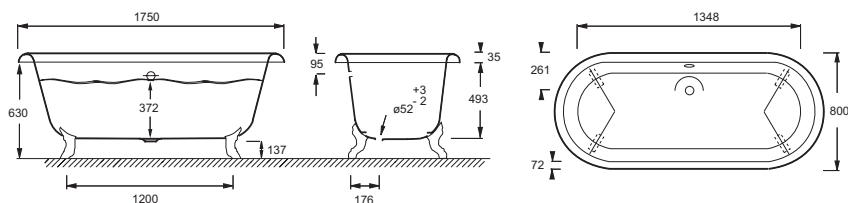

Caractéristiques techniques

- Dimensions : 175 x 80 cm
- Matériau : Fonte émaillée
- Volume : 271/201
- Diamètre de bonde : 5,2 cm
- DIMENSIONS FOND DE CUVE : 135 x 47 cm
- Poids : 146,4 kg
- Type d'installation : En îlot
- Forme : Ovale
- INSTALLATION EN ÎLOT : Sur pieds boule ou sur pieds "pattes de lion"

Dessin technique

Description : Baignoire avec extérieur peint d'une couleur de votre choix. E29014. Collection : CLEO. Dimensions : 175 x 80 cm. Poids : 146,4 kg. Matériau : Fonte émaillée. Type d'installation : En îlot. Volume : 271/201. Forme : Ovale. Diamètre de bonde : 5,2 cm. INSTALLATION EN ÎLOT : Sur pieds boule ou sur pieds "pattes de lion". DIMENSIONS FOND DE CUVE : 135 x 47 cm.