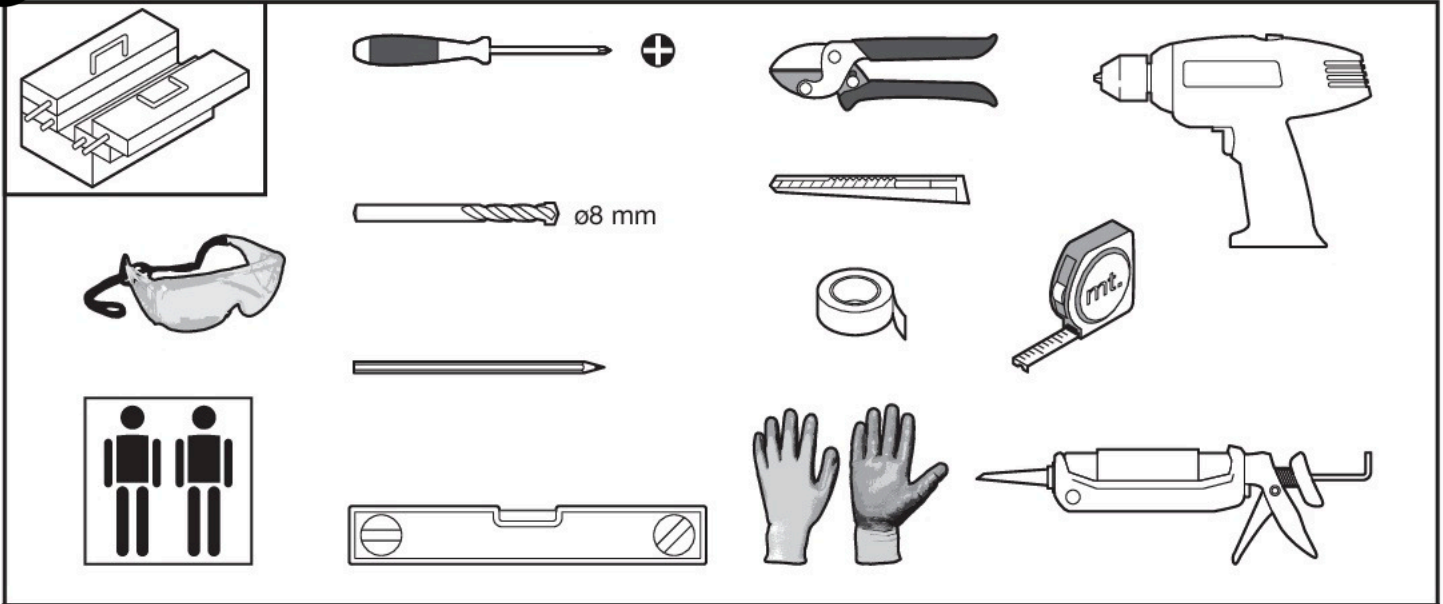

Notice d'installation retour de 30 cm

3

4