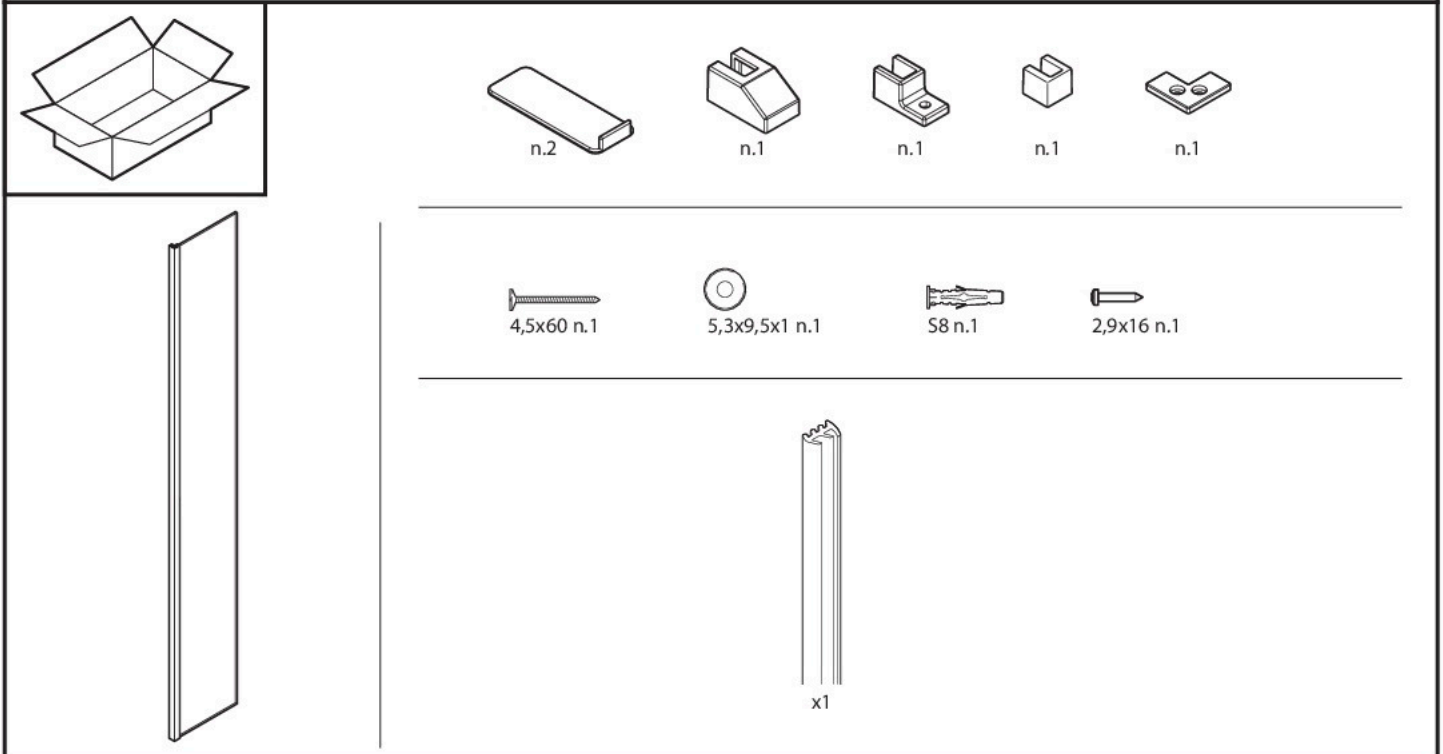

Notice d'installation retour de 30 cm

3

4