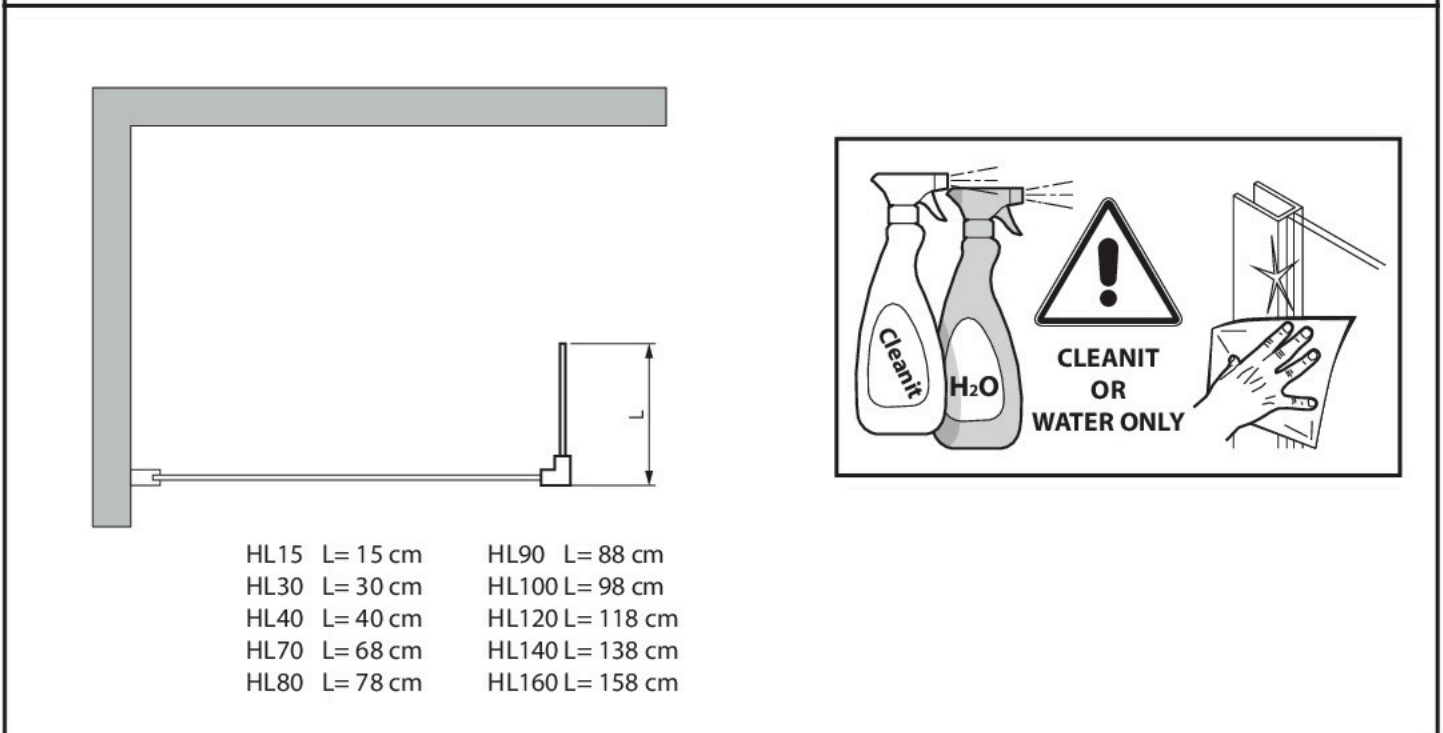

Notice d'installation retour de 30 cm

3

4