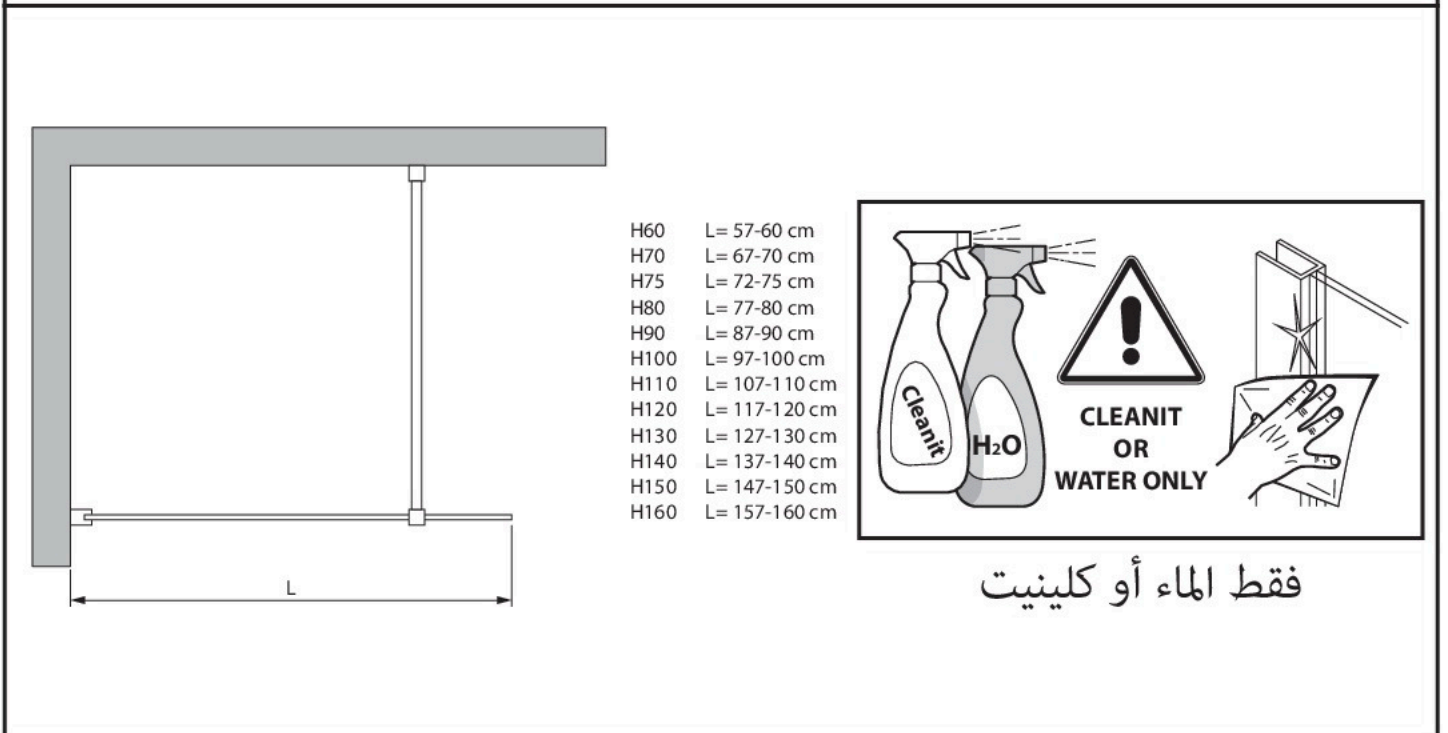

# Notice d'installation paroi fixe de douche