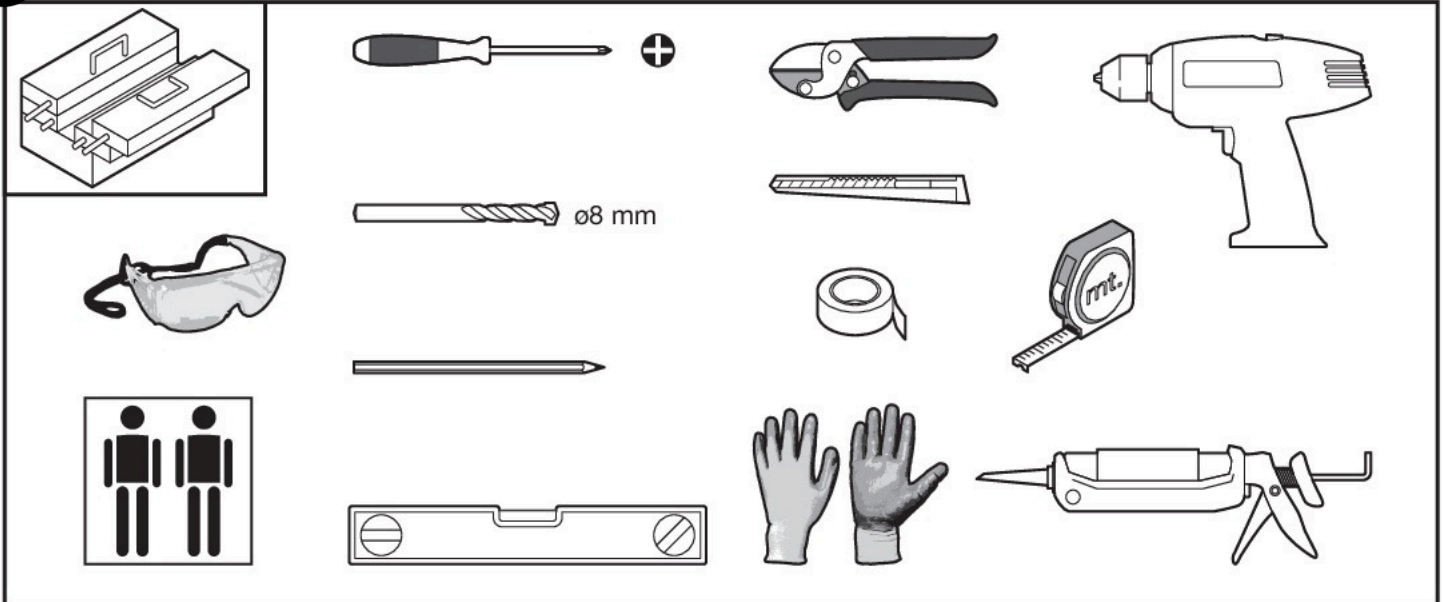

# Notice d'installation retour de 30 cm