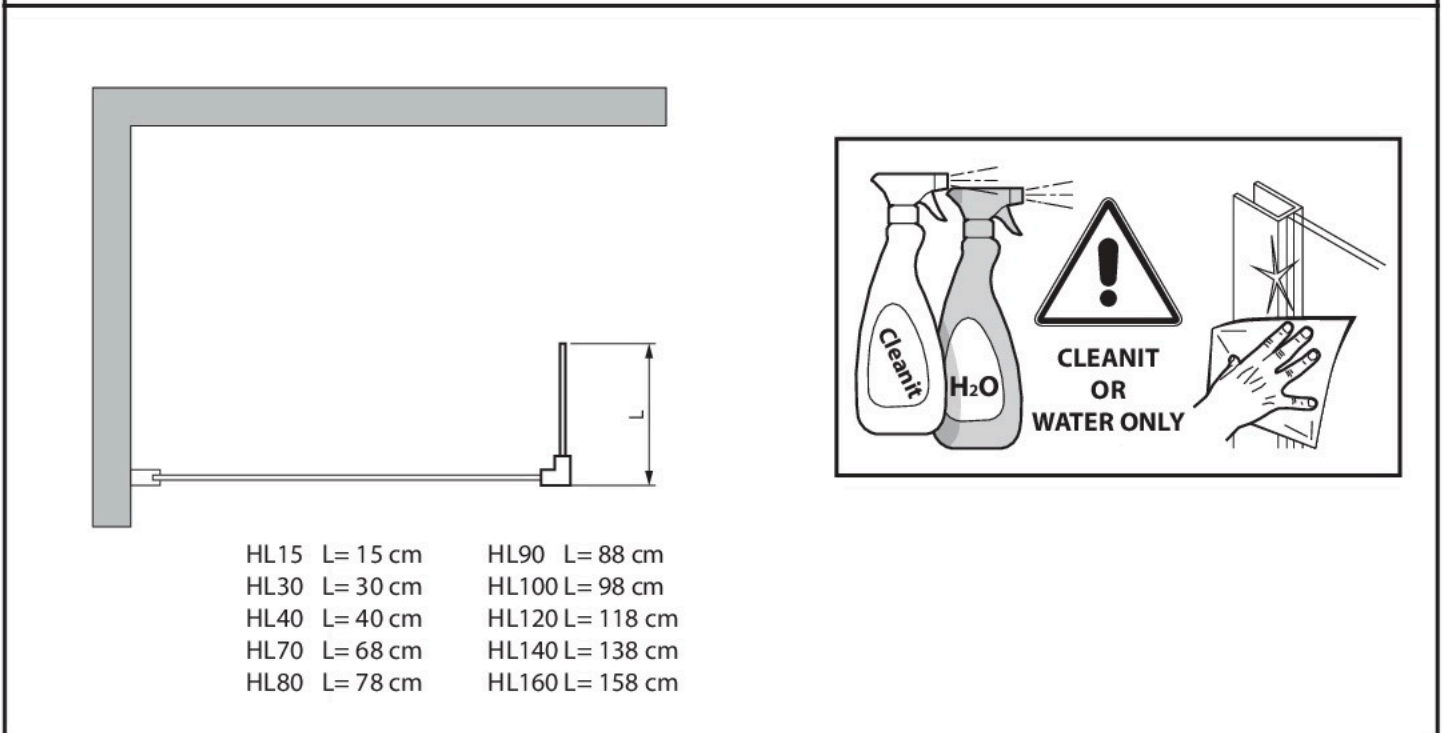

# Notice d'installation retour de 30 cm