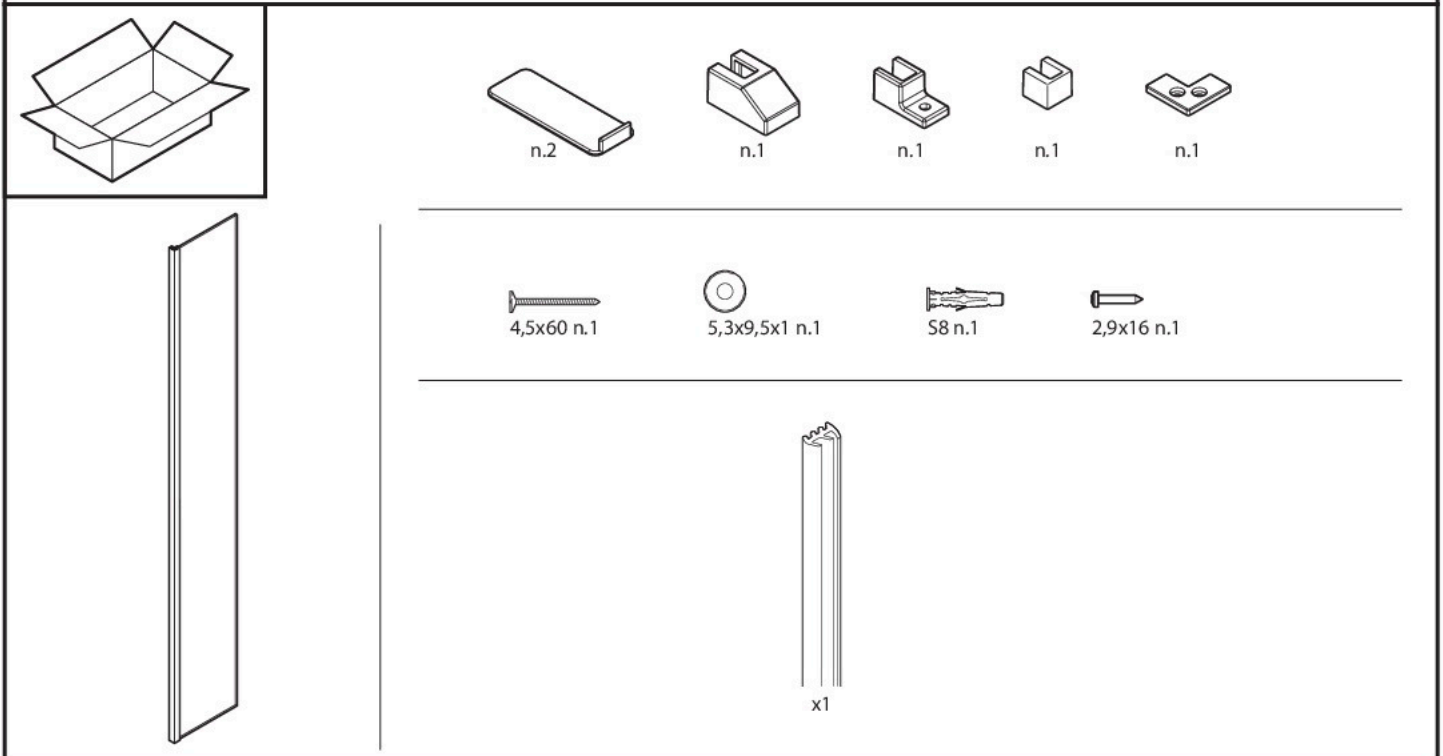

# Notice d'installation retour de 30 cm