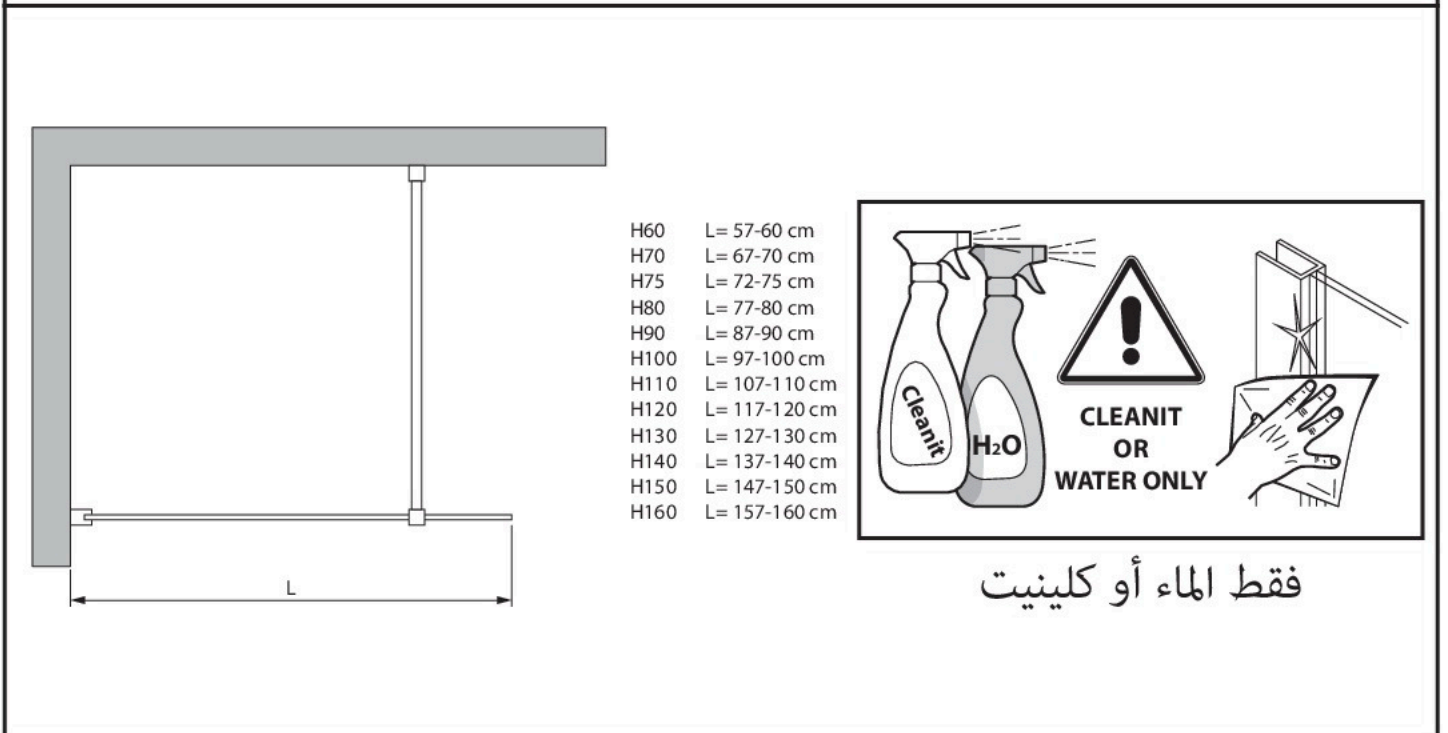

Notice d'installation paroi fixe de douche

3

Acrylic
أكريليك

Ceramic
خزفي

4

5

8

9