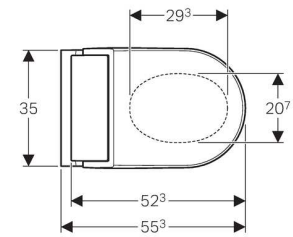

Geberit WC complet AquaClean Tuma Comfort, WC suspendu

NOUVEAU

Utilisation

- Pour une utilisation confortable et sans odeurs du WC
- Pour une hygiène intime soignée

Caractéristiques

- Production d'eau chaude par chauffe-eau à écoulement libre
- Douchette avec technologie de douchette WhirlSpray
- Buse pour dame en position de repos protégée séparément
- Chauffe-eau à écoulement libre désactivable
- Bras de douchette mobile avec buse pour parties anale et vaginale
- Intensité du jet de la douchette réglable sur cinq positions
- Bras de douchette réglable sur cinq positions
- Jet oscillant (mouvement automatique de va-et-vient du bras de la douchette) réglable
- Nettoyage automatique avant et après utilisation de la buse de la douchette à l'eau fraîche
- Programme de détartrage
- Céramique des WC sans bride
- Cuvette de WC à fond creux avec surface céramique intachable
- Détection d'utilisateur
- Aspiration des odeurs avec filtre alvéolé céramique activable
- Aspiration des odeurs avec fonction d'arrêt différé
- Séchoir activable
- Lunette de WC avec chauffage rapidement chaud
- Lunette et couvercle WC avec SoftClosing
- Couvercle WC avec SoftOpening
- Fonctions et réglages par télécommande
- Quatre profils d'utilisateurs programmables
- Arrivée d'eau sur le côté à gauche dissimulée derrière la céramique de WC
- Alimentation sur secteur avec conducteur souple trois brins sous gaine, dissimulé sur le côté à droite derrière la céramique de WC
- Qualité contrôlée selon EN 1717 / EN 13077