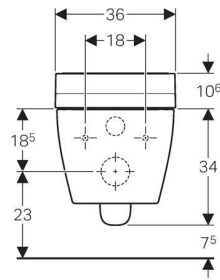

Geberit WC complet AquaClean Tuma Comfort, WC suspendu

NOUVEAU

Utilisation

- Pour une utilisation confortable et sans odeurs du WC
- Pour une hygiène intime soignée

Caractéristiques

- Production d'eau chaude par chauffe-eau à écoulement libre
- Douchette avec technologie de douchette WhirlSpray
- Buse pour dame en position de repos protégée séparément
- Chauffe-eau à écoulement libre désactivable
- Bras de douchette mobile avec buse pour parties anale et vaginale
- Intensité du jet de la douchette réglable sur cinq positions
- Bras de douchette réglable sur cinq positions
- Jet oscillant (mouvement automatique de va-et-vient du bras de la douchette) réglable
- Nettoyage automatique avant et après utilisation de la buse de la douchette à l'eau fraîche
- Programme de détartrage
- Céramique des WC sans bride
- Cuvette de WC à fond creux avec surface céramique intachable
- Détection d'utilisateur
- Aspiration des odeurs avec filtre alvéolé céramique activable
- Aspiration des odeurs avec fonction d'arrêt différé
- Séchoir activable
- Lunette de WC avec chauffage rapidement chaud
- Lunette et couvercle WC avec SoftClosing
- Couvercle WC avec SoftOpening
- Fonctions et réglages par télécommande
- Quatre profils d'utilisateurs programmables
- Arrivée d'eau sur le côté à gauche dissimulée derrière la céramique de WC
- Alimentation sur secteur avec conducteur souple trois brins sous gaine, dissimulé sur le côté à droite derrière la céramique de WC
- Qualité contrôlée selon EN 1717 / EN 13077