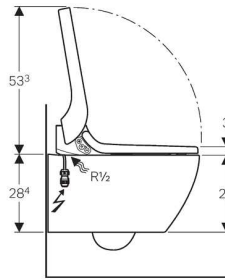

Geberit WC complet AquaClean Tuma Comfort, WC suspendu

NOUVEAU

Utilisation

- Pour une utilisation confortable et sans odeurs du WC
- Pour une hygiène intime soignée

Caractéristiques

- Production d'eau chaude par chauffe-eau à écoulement libre
- Douchette avec technologie de douchette WhirlSpray
- Buse pour dame en position de repos protégée séparément
- Chauffe-eau à écoulement libre désactivable
- Bras de douchette mobile avec buse pour parties anale et vaginale
- Intensité du jet de la douchette réglable sur cinq positions
- Bras de douchette réglable sur cinq positions
- Jet oscillant (mouvement automatique de va-et-vient du bras de la douchette) réglable
- Nettoyage automatique avant et après utilisation de la buse de la douchette à l'eau fraîche
- Programme de détartrage
- Céramique des WC sans bride
- Cuvette de WC à fond creux avec surface céramique intachable
- Détection d'utilisateur
- Aspiration des odeurs avec filtre alvéolé céramique activable
- Aspiration des odeurs avec fonction d'arrêt différé
- Séchoir activable
- Lunette de WC avec chauffage rapidement chaud
- Lunette et couvercle WC avec SoftClosing
- Couvercle WC avec SoftOpening
- Fonctions et réglages par télécommande
- Quatre profils d'utilisateurs programmables
- Arrivée d'eau sur le côté à gauche dissimulée derrière la céramique de WC
- Alimentation sur secteur avec conducteur souple trois brins sous gaine, dissimulé sur le côté à droite derrière la céramique de WC
- Qualité contrôlée selon EN 1717 / EN 13077