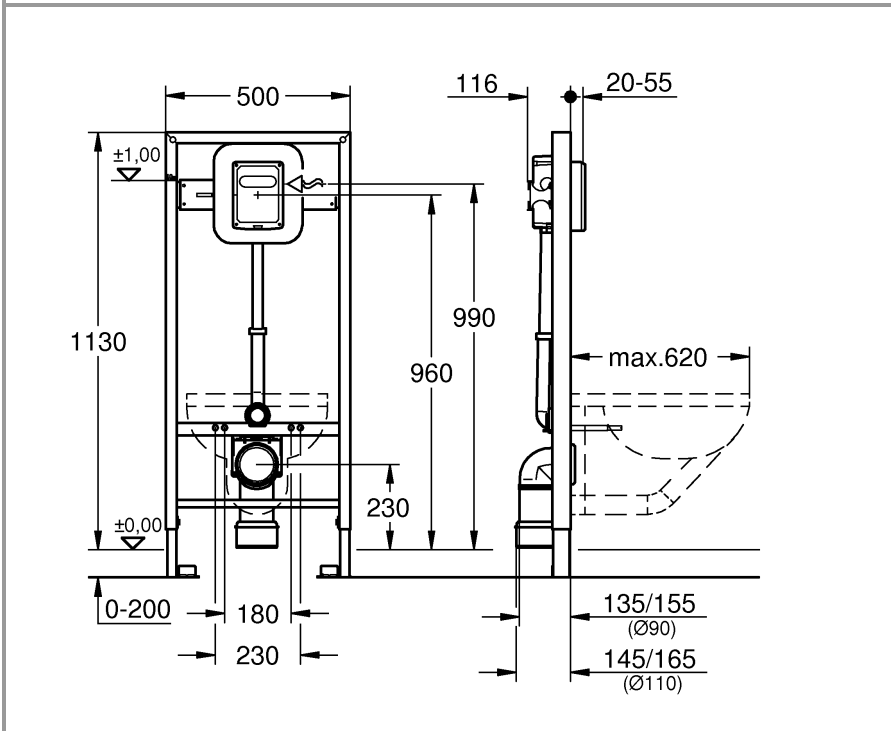

RAPID SL
DESIGN + ENGINEERING
GROHE GERMANY

99.514.031/ÄM 237343/01.17

www.grohe.com

Pure Freude an Wasser

38 558

38 629

38 779

40 899

A	B	C
50x50x0,6	50x40x2	300x620x24
75x50x0,6	75x40x2	

8

9

10

11

12

5

6