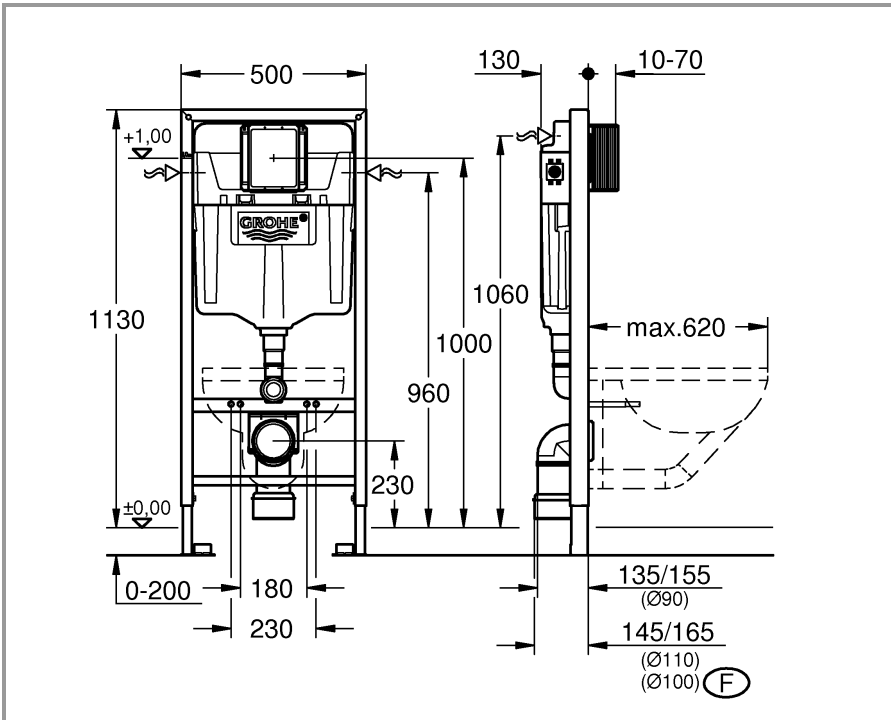

RAPID SL
DESIGN + ENGINEERING
GROHE GERMANY

99.514.031/ÄM 237343/01.17

www.grohe.com

Pure Freude an Wasser

38 558

38 629

38 779

40 899

A	B	C
50x50x0,6	50x40x2	300x620x24
75x50x0,6	75x40x2	

8

9

10

11

12

5

6