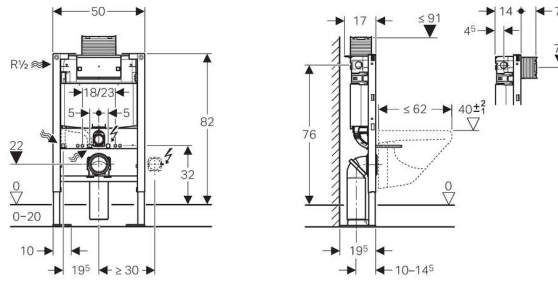

Bâti-support Geberit Duofix pour WC suspendu, 82 cm, avec réservoir à encastrer Omega 12 cm, autoportant

Utilisation

- Pour la construction en cloison sèche
- Pour montage dans des parois en applique à hauteur partielle
- Pour montage dans des parois de cloison sèche monocoque
- Pour WC suspendus avec dimensions de raccordement selon EN 33:2011
- Pour WC suspendus avec saillie jusqu'à 62 cm
- Pour rinçage double touche
- Pour hauteur de chape 0–20 cm

Caractéristiques

- Châssis avec trous de perçage \varnothing 9 mm à fixer dans construction en bois
- Cadre préparé pour supports des céramiques de WC avec petite surface d'appui
- Pieds supports galvanisés
- Pieds supports réglables 0–20 cm
- Pieds supports antidérapants
- Avec grandes plaques de pied, pour un meilleur transfert des forces dans le sol
- Coude de raccordement pour différentes positions en profondeur, à monter sans outils, plage de réglage 45 mm
- Coude de raccordement rotatif pour tubulure pour sortie horizontale vers l'arrière
- Fixation du coude de raccordement avec isolation phonique
- Réservoir à encastrer avec déclenchement frontal ou depuis dessus
- Réservoir à encastrer isolé contre la condensation
- Post-rinçage immédiat possible avec réglage d'usine
- Travaux de montage et d'entretien sur les réservoirs à encastrer sans outils
- Alimentation sur le côté ou sur l'arrière, à gauche
- Le boîtier de réservation pour trappe de visite protège de l'humidité et de la poussière
- Boîtier de réservation pour trappe de visite pouvant être sectionné
- Équipé d'un fourreau destiné à la conduite d'alimentation pour raccordement des WC lavants Geberit AquaClean
- Avec possibilités de fixation pour raccordement électrique