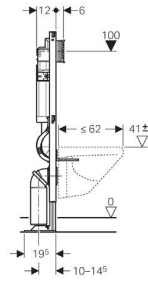

## Bâti-support Geberit Duofix pour WC suspendu, 112 cm, avec réservoir à encastrer Sigma 12 cm, autoportant

### Caractéristiques

- Châssis avec trous de perçage  $\varnothing$  9 mm à fixer dans construction en bois
- Cadre préparé pour supports des céramiques de WC avec petite surface d'appui
- Pieds supports galvanisés
- Pieds supports réglables 0–20 cm
- Pieds supports antidérapants
- Avec grandes plaques de pied, pour un meilleur transfert des forces dans le sol
- Coude de raccordement pour différentes positions en profondeur, à monter sans outils, plage de réglage 45 mm
- Coude de raccordement rotatif pour tubulure pour sortie horizontale vers l'arrière
- Fixation du coude de raccordement avec isolation phonique
- Réservoir à encastrer avec déclenchement frontal
- Réservoir à encastrer isolé contre la condensation
- Post-rinçage immédiat possible avec réglage d'usine
- Travaux de montage et d'entretien sur les réservoirs à encastrer sans outils
- Arrivée d'eau à l'arrière ou par le haut au centre
- Le boîtier de réservation pour trappe de visite protège de l'humidité et de la poussière
- Boîtier de réservation pour trappe de visite pouvant être sectionné
- Équipé d'un fourreau destiné à la conduite d'alimentation pour raccordement des WC lavants Geberit AquaClean
- Avec possibilités de fixation pour raccordement électrique

**Livré avec**

- Arrivée d'eau R 1/2", compatible MeplaFix, avec robinet équerre et volant intégrés
- Boîtier de réservation pour trappe de visite
- 2 fixations murales
- 2 bouchons de protection
- Kit de raccordement pour WC, ø 90 mm
- Coude de raccordement 90° en PVC, ø 90 / 100 mm
- 2 tiges filetées M12
- 6 goujons d'ancrage M8
- Matériel de fixation