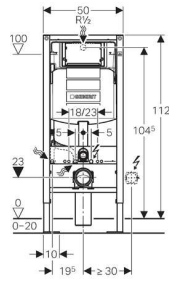

## Bâti-support Geberit Duofix pour WC suspendu, 112 cm, avec réservoir à encastrer Sigma 12 cm, autoportant

### Caractéristiques

- Châssis avec trous de perçage  $\varnothing$  9 mm à fixer dans construction en bois
- Cadre préparé pour supports des céramiques de WC avec petite surface d'appui
- Pieds supports galvanisés
- Pieds supports réglables 0–20 cm
- Pieds supports antidérapants
- Avec grandes plaques de pied, pour un meilleur transfert des forces dans le sol
- Coude de raccordement pour différentes positions en profondeur, à monter sans outils, plage de réglage 45 mm
- Coude de raccordement rotatif pour tubulure pour sortie horizontale vers l'arrière
- Fixation du coude de raccordement avec isolation phonique
- Réservoir à encastrer avec déclenchement frontal
- Réservoir à encastrer isolé contre la condensation
- Post-rinçage immédiat possible avec réglage d'usine
- Travaux de montage et d'entretien sur les réservoirs à encastrer sans outils
- Arrivée d'eau à l'arrière ou par le haut au centre
- Le boîtier de réservation pour trappe de visite protège de l'humidité et de la poussière
- Boîtier de réservation pour trappe de visite pouvant être sectionné
- Équipé d'un fourreau destiné à la conduite d'alimentation pour raccordement des WC lavants Geberit AquaClean
- Avec possibilités de fixation pour raccordement électrique

### Détails du produit

Pression dynamique	0,1–10 bar
Température maximale de l'eau	25 °C
Volume de chasse, réglage d'usine	6 et 3 l
Grand volume de chasse, plage de réglage	4,5 / 6 / 7,5 l
Petit volume de chasse, plage de réglage	3–4 l

**Livré avec**

- Arrivée d'eau R 1/2", compatible MeplaFix, avec robinet équerre et volant intégrés
- Boîtier de réservation pour trappe de visite
- 2 fixations murales
- 2 bouchons de protection
- Kit de raccordement pour WC, ø 90 mm
- Coude de raccordement 90° en PVC, ø 90 / 100 mm
- 2 tiges filetées M12
- 6 goujons d'ancrage M8
- Matériel de fixation