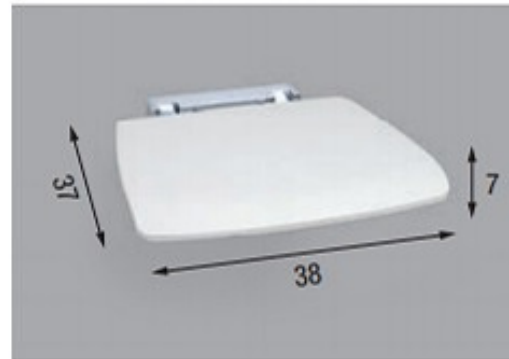

SIÈGE ESCAMOTABLE POUR DOUCHE
Poids max 150Kg

Couleur	Code	Prix
Blanc	SED02QFM-A	
Noir	SED02QFM-H	

**Siège escamotable au mur noir ral 7021
ou blanc 9003 avec structure en métal
chromé**