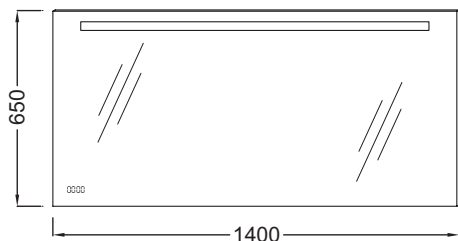

Caractéristiques techniques

- Dimensions : 140 x 3 x 65 cm
- Électricité : 230V, 13W, classe II IP44
- Type d'installation : Mural

Produits liés

- Ensembles plans-vasques et meubles 140 cm

Dessin technique

Description : Miroir avec éclairage LED, antibuée et horloge, 140 cm. EB1165. Collection : HORS COLLECTION. Dimensions : 140 x 3 x 65 cm. Type d'installation : Mural. Électricité : 230V, 13W, classe II IP44.