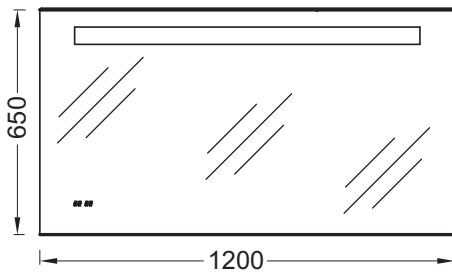

Caractéristiques techniques

- Dimensions : 120 x 3 x 65 cm
- Type d'installation : Mural
- Poids : 14 kg
- Électricité : 230V, 13W, classe II IP44

Produits liés

- Ensembles plans-vasques et meubles 120 cm

Dessin technique

Description : Miroir avec éclairage LED, antibuée et horloge, 120 cm. EB1163. Collection : HORS COLLECTION. Dimensions : 120 x 3 x 65 cm. Poids : 14 kg. Type d'installation : Mural. Électricité : 230V, 13W, classe II IP44.