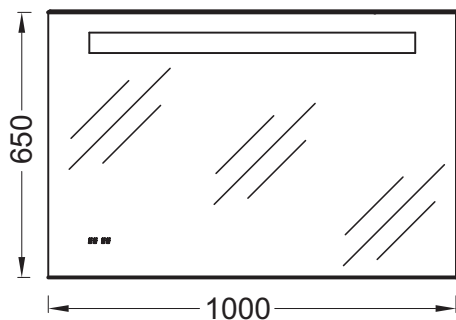

EB1161

Collection : HORS COLLECTION

Couleur* :

NF - Sans finition

Principaux atouts :

Bénéfices consommateurs

- ASTUCIEUX : Horloge digitale intégrée dans le miroir
- INGÉNIEUX : Allumage sans contact par capteur infra-rouge
- PRATIQUE : Eclairage LED intégré
- CONFORT : Système anti-buée pour un meilleur confort d'usage

Caractéristiques techniques

- Dimensions : 100 x 3 x 65 cm
- Type d'installation : Mural
- Poids : 13 kg
- Électricité : 230V, 11W, classe II IP44

Produits liés

- Ensembles plans-vasques et meubles 100 cm

Dessin technique

Description : Miroir avec éclairage LED, antibuée et horloge, 100 cm. EB1161. Collection : HORS COLLECTION. Dimensions : 100 x 3 x 65 cm. Poids : 13 kg. Type d'installation : Mural. Électricité : 230V, 11W, classe II IP44.