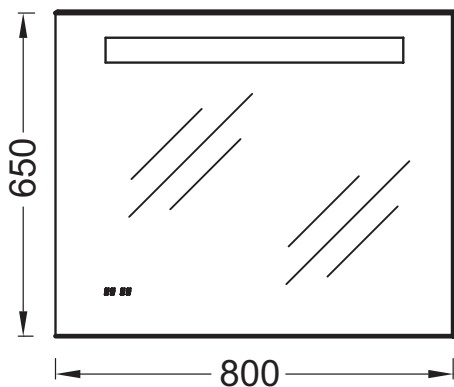

### Caractéristiques techniques

- Dimensions : 80 x 3 x 65 cm
- Type d'installation : Mural
- Poids : 11 kg
- Électricité : 230V, 8W, classe II IP44

### Produits liés

- Ensembles plans-vasques et meubles 80 cm

### Dessin technique

Description : Miroir avec éclairage LED, antibuée et horloge, 80 cm. EB1160. Collection : HORS COLLECTION. Dimensions : 80 x 3 x 65 cm. Poids : 11 kg. Type d'installation : Mural. Électricité : 230V, 8W, classe II IP44.