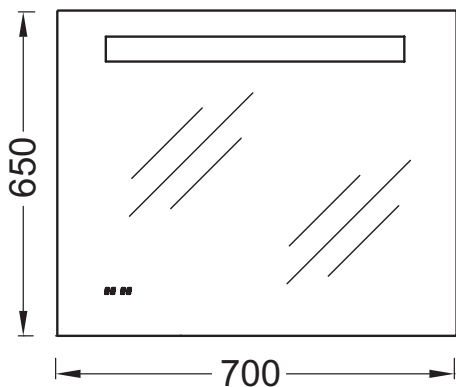

EB1159

Collection : HORS COLLECTION

Couleur* :

NF - Sans finition

Principaux atouts :

Bénéfices consommateurs

- ASTUCIEUX : Horloge digitale intégrée dans le miroir
- INGÉNIEUX : Allumage sans contact par capteur infra-rouge
- PRATIQUE : Eclairage LED intégré
- CONFORT : Système anti-buée pour un meilleur confort d'usage

Caractéristiques techniques

- Dimensions : 70 x 3 x 65 cm
- Type d'installation : Mural
- Poids : 9 kg
- Électricité : 230V, 7W, classe II IP44

Produits liés

- Ensembles plans-vasques et meubles 70 cm

Dessin technique

Description : Miroir avec éclairage LED, antibuée et horloge, 70 cm. EB1159. Collection : HORS COLLECTION. Dimensions : 70 x 3 x 65 cm. Poids : 9 kg. Type d'installation : Mural. Électricité : 230V, 7W, classe II IP44.