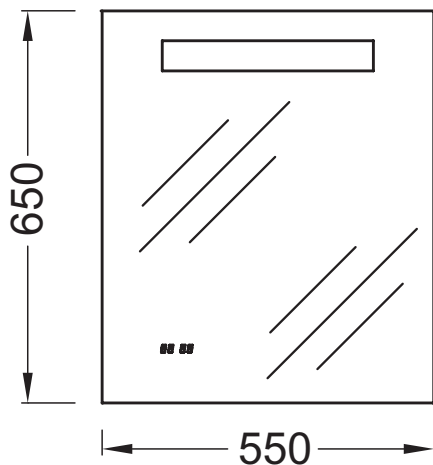

EB1158

Collection : HORS COLLECTION

Couleur* :

NF - Sans finition

Principaux atouts :

Bénéfices consommateurs

- ASTUCIEUX : Horloge digitale intégrée dans le miroir
- INGÉNIEUX : Allumage sans contact par capteur infra-rouge
- PRATIQUE : Eclairage LED intégré
- CONFORT : Système anti-buée pour un meilleur confort d'usage

Caractéristiques techniques

- Dimensions : 55 x 3 x 65 cm
- Type d'installation : Mural
- Poids : 7 kg
- Électricité : 230V, 5W, classe II IP44

Produits liés

- Ensembles plans-vasques et meubles 55 cm

Dessin technique

Description : Miroir avec éclairage LED, antibuée et horloge, 55 cm. EB1158. Collection : HORS COLLECTION. Dimensions : 55 x 3 x 65 cm. Poids : 7 kg. Type d'installation : Mural. Électricité : 230V, 5W, classe II IP44.