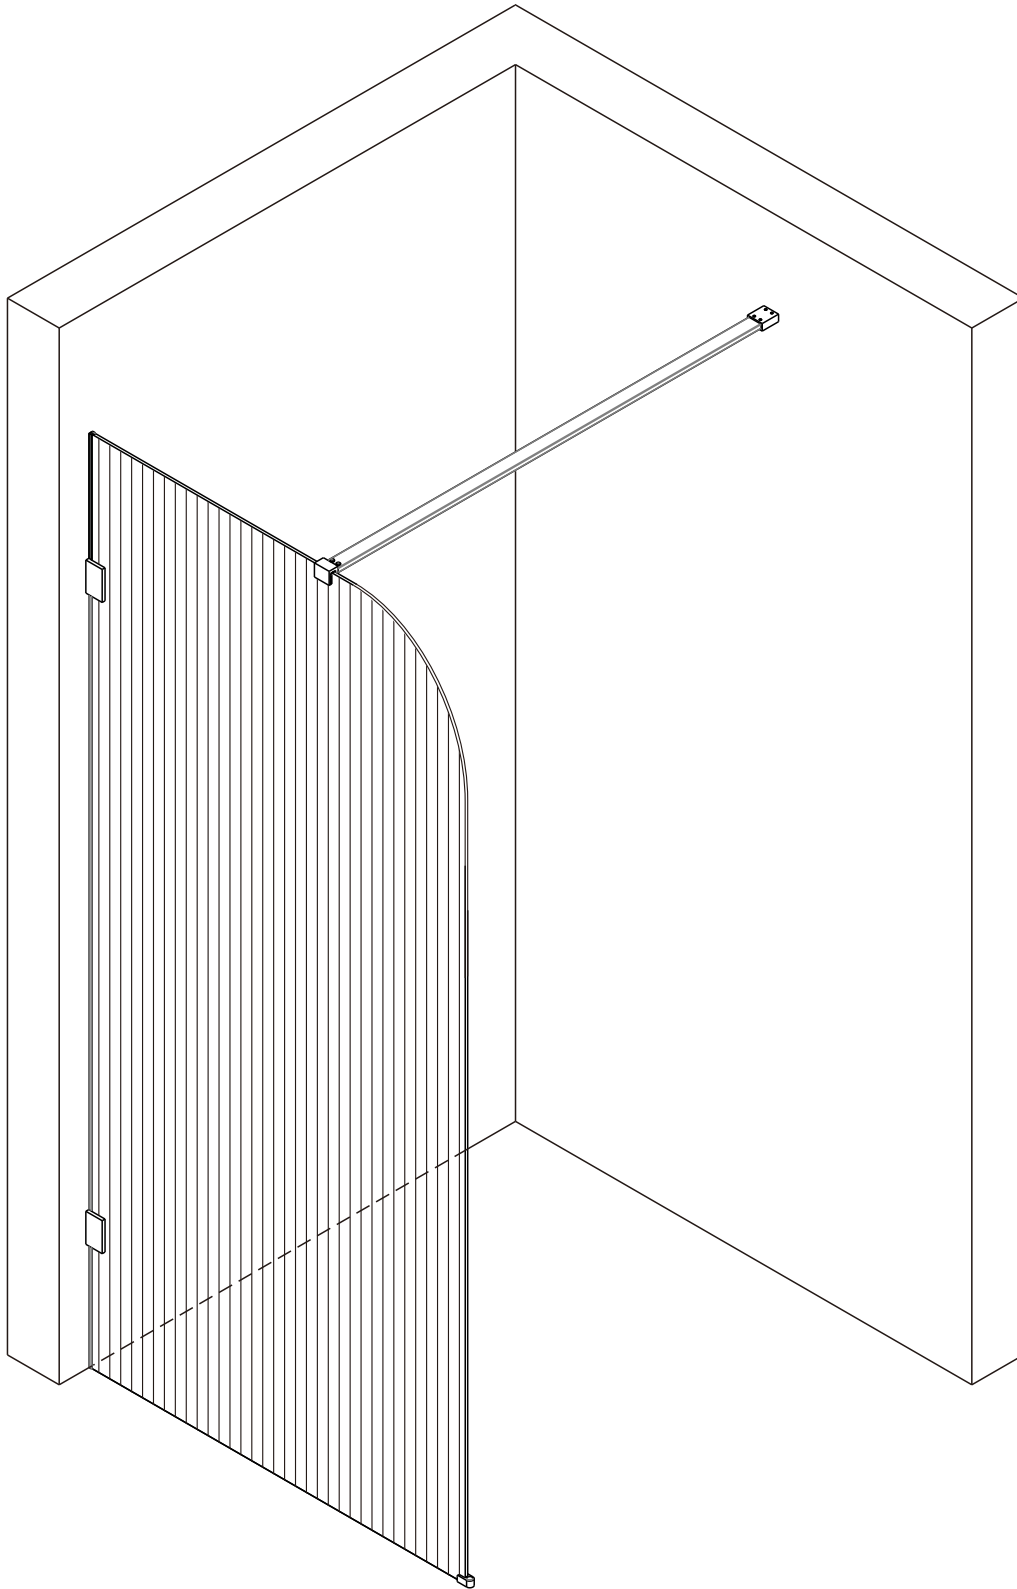

NOTICE D'INSTALLATION

O
U
T
I
L
S

6/8mm dia.

6/8mm dia.

INFORMATION

Veuillez lire attentivement les informations de sécurité importantes suivantes avant de manipuler ou d'installer cette douche.

Il existe un risque de blessures graves lors de la manipulation de ce produit. Pour minimiser ces risques, veuillez noter :

- . Portez toujours des lunettes de sécurité et des gants lors de la manipulation.
- . Lisez et suivez toujours toutes les étapes des instructions d'installation.
- . Inspectez tout le contenu avant l'installation.
- . Une extrême prudence doit être prise lors de la manipulation du verre pendant l'installation car le verre trempé peut se briser s'il est en contact avec une surface dure.
- . Manipulez le verre trempé avec précaution ! Une mauvaise manipulation du verre peut provoquer sa rupture brutale en petits morceaux (jamais en fragments pointus).
- . Prenez toujours toutes les précautions pour ne pas toucher le verre trempé avec des outils pendant l'installation ou après l'installation.
- . Ne coupez pas et ne modifiez pas le verre trempé car il se brisera s'il est coupé.
- . Retirez soigneusement le produit de l'emballage et conservez l'emballage jusqu'à la fin de l'installation.
- . Après l'installation, et de temps en temps, vérifiez l'ajustement et la finition du verre pour vous assurer que rien ne s'est détaché depuis l'installation.
- . Conservez ce manuel d'installation pour référence future.

REMARQUE : Produit lourd ! Vous aurez besoin d'au moins deux personnes pour installer correctement cette paroi.

NO.	Description	Qté	NO.	Description	Qté
①	Verre fixe	1pcs	⑥	Cheville	5pcs
②	Joint	3pcs	⑦	Vis tête ronde	2pcs
③	Charnière	2pcs	⑧	Vis ST 4x35	2pcs
④	Barre renfort	1pcs	⑨	Vis ST 4x25	1pcs
⑤	Pied fixation	1pcs	⑩	Cache vis	1pcs