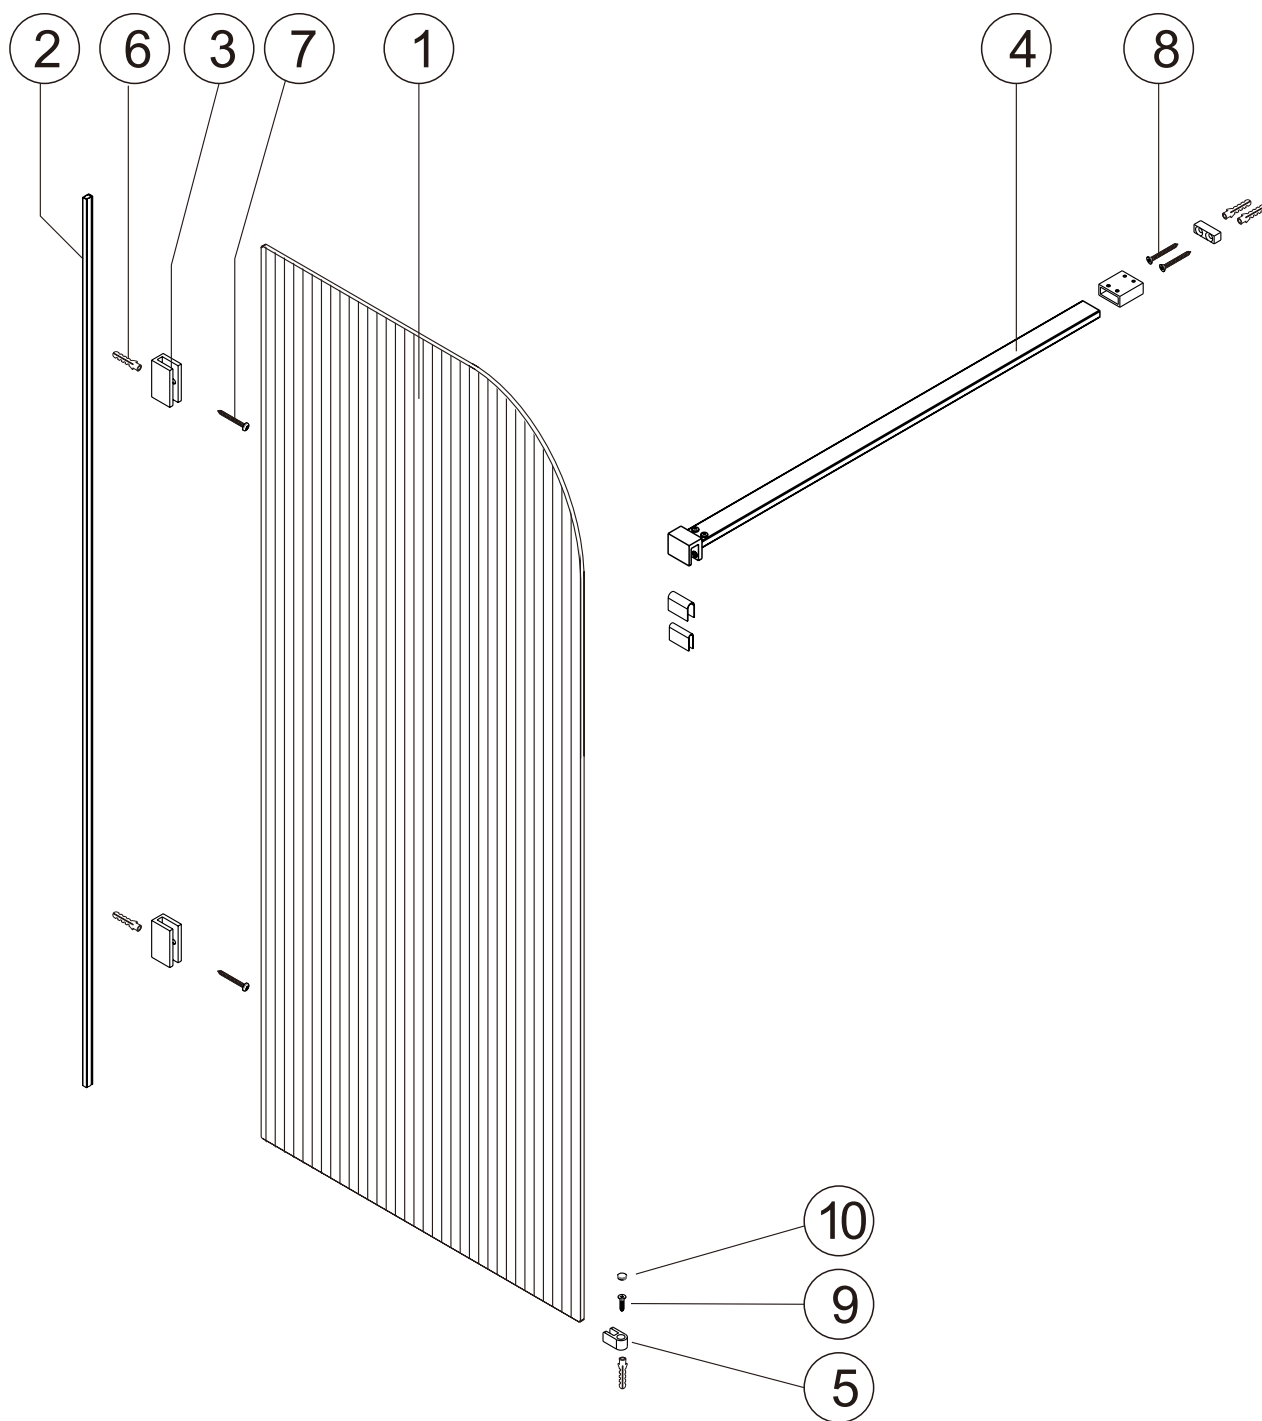

NOTICE D'INSTALLATION

O
U
T
I
L
S

6/8mm dia.

6/8mm dia.

INFORMATION

Veuillez lire attentivement les informations de sécurité importantes suivantes avant de manipuler ou d'installer cette douche.

Il existe un risque de blessures graves lors de la manipulation de ce produit. Pour minimiser ces risques, veuillez noter :

- . Portez toujours des lunettes de sécurité et des gants lors de la manipulation.
- . Lisez et suivez toujours toutes les étapes des instructions d'installation.
- . Inspectez tout le contenu avant l'installation.
- . Une extrême prudence doit être prise lors de la manipulation du verre pendant l'installation car le verre trempé peut se briser s'il est en contact avec une surface dure.
- . Manipulez le verre trempé avec précaution ! Une mauvaise manipulation du verre peut provoquer sa rupture brutale en petits morceaux (jamais en fragments pointus).
- . Prenez toujours toutes les précautions pour ne pas toucher le verre trempé avec des outils pendant l'installation ou après l'installation.
- . Ne coupez pas et ne modifiez pas le verre trempé car il se brisera s'il est coupé.
- . Retirez soigneusement le produit de l'emballage et conservez l'emballage jusqu'à la fin de l'installation.
- . Après l'installation, et de temps en temps, vérifiez l'ajustement et la finition du verre pour vous assurer que rien ne s'est détaché depuis l'installation.
- . Conservez ce manuel d'installation pour référence future.

REMARQUE : Produit lourd ! Vous aurez besoin d'au moins deux personnes pour installer correctement cette paroi.

NO.	Description	Qté	NO.	Description	Qté
①	Verre fixe	1pcs	⑥	Cheville	5pcs
②	Joint	3pcs	⑦	Vis tête ronde	2pcs
③	Charnière	2pcs	⑧	Vis ST 4x35	2pcs
④	Barre renfort	1pcs	⑨	Vis ST 4x25	1pcs
⑤	Pied fixation	1pcs	⑩	Cache vis	1pcs

1

2

3

4