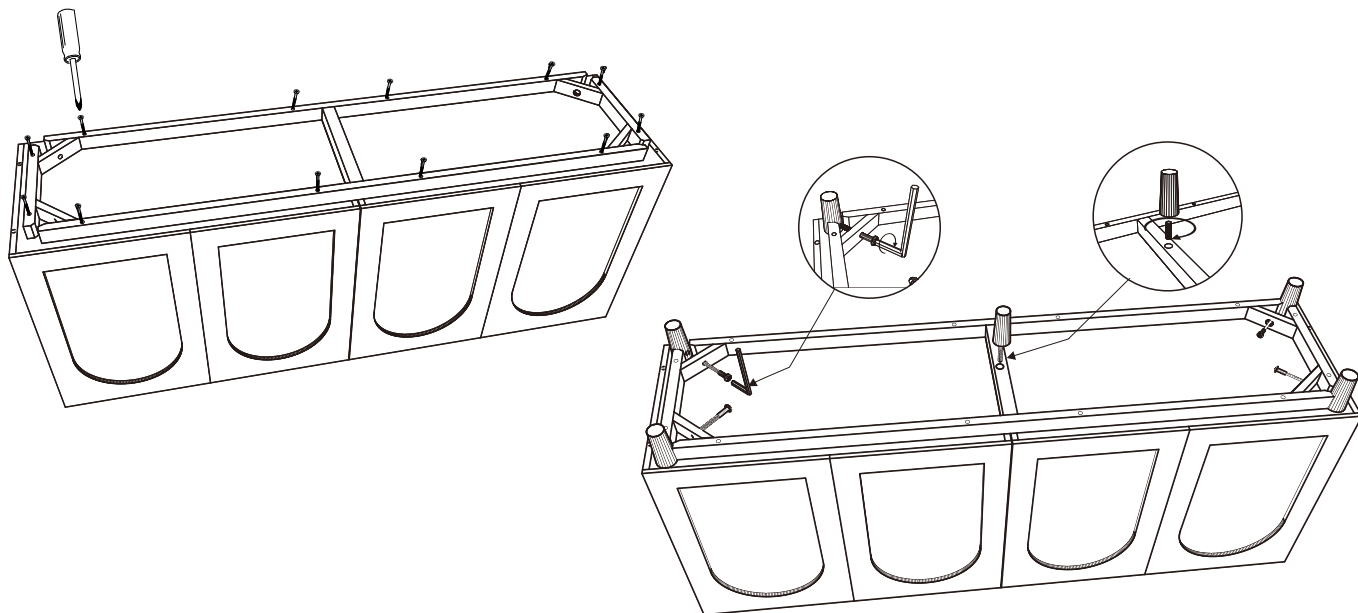

RÉF: CANOPY-MEU-90-180

OUTILS

1

2

2

3

4

1