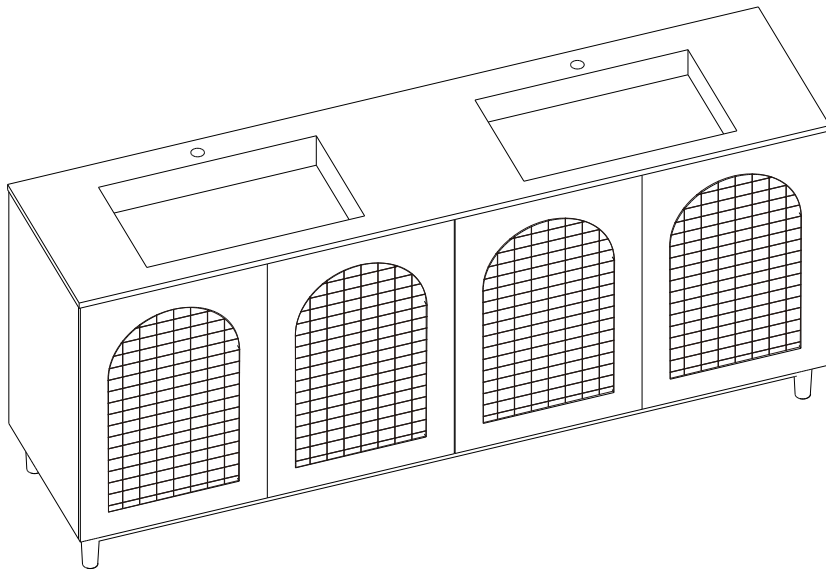

RÉF: CANOPY-MEU-90-180

OUTILS

1

2

2

3

4

1