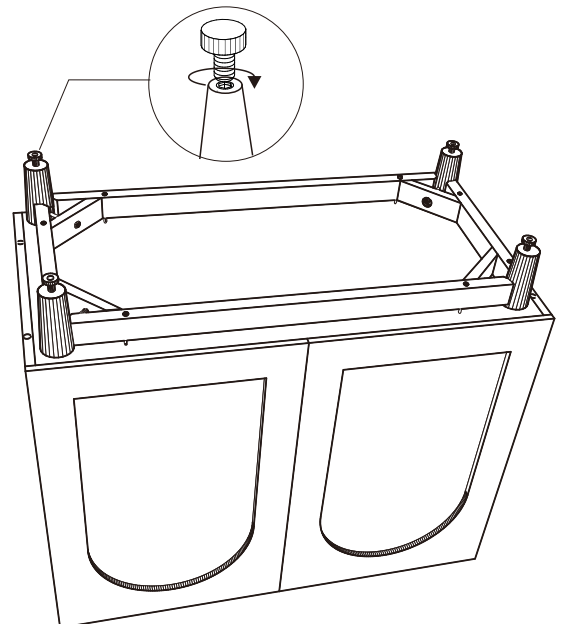

RÉF: CANOPY-MEU-90-180

OUTILS

1

2

2

3

4

1