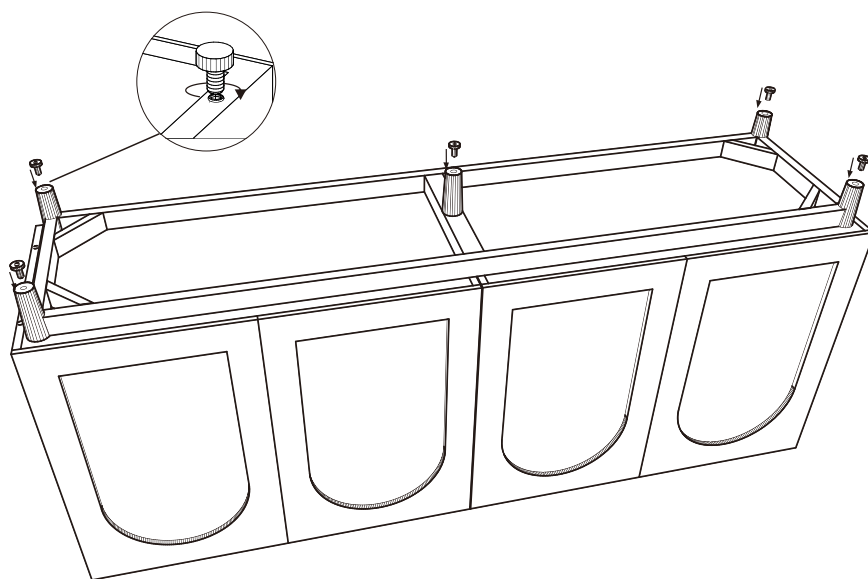

RÉF: CANOPY-MEU-90-180

OUTILS

1

2

2

3

4

1