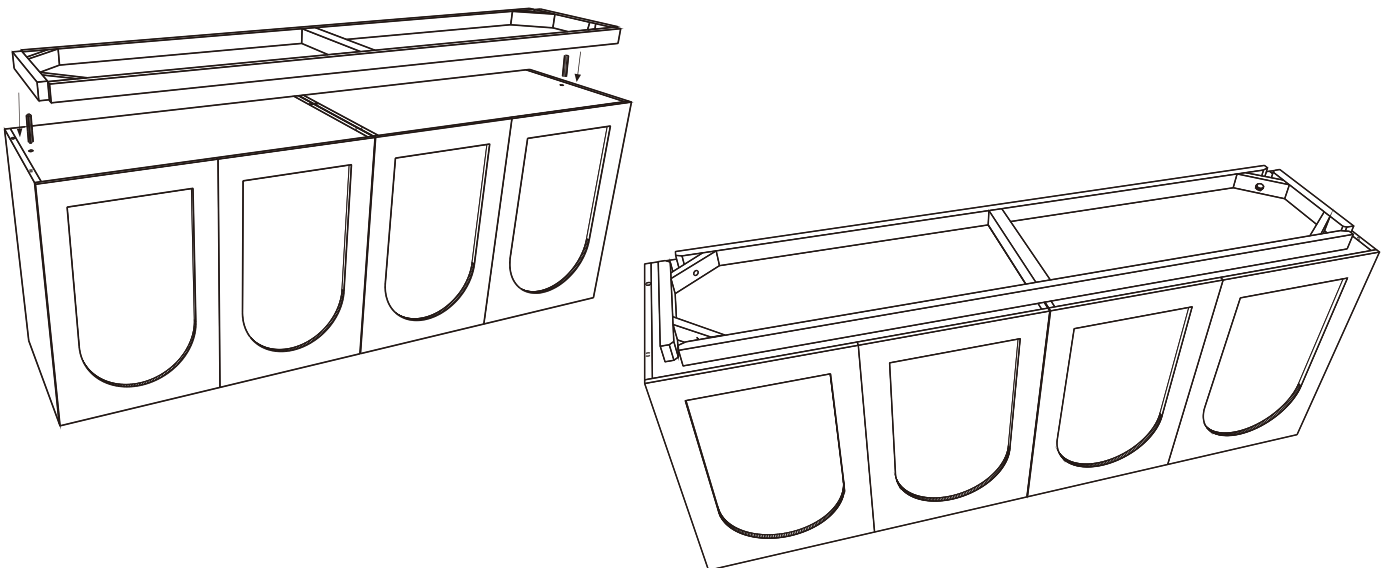

RÉF: CANOPY-MEU-90-180

OUTILS

1

2

2

3

4

1