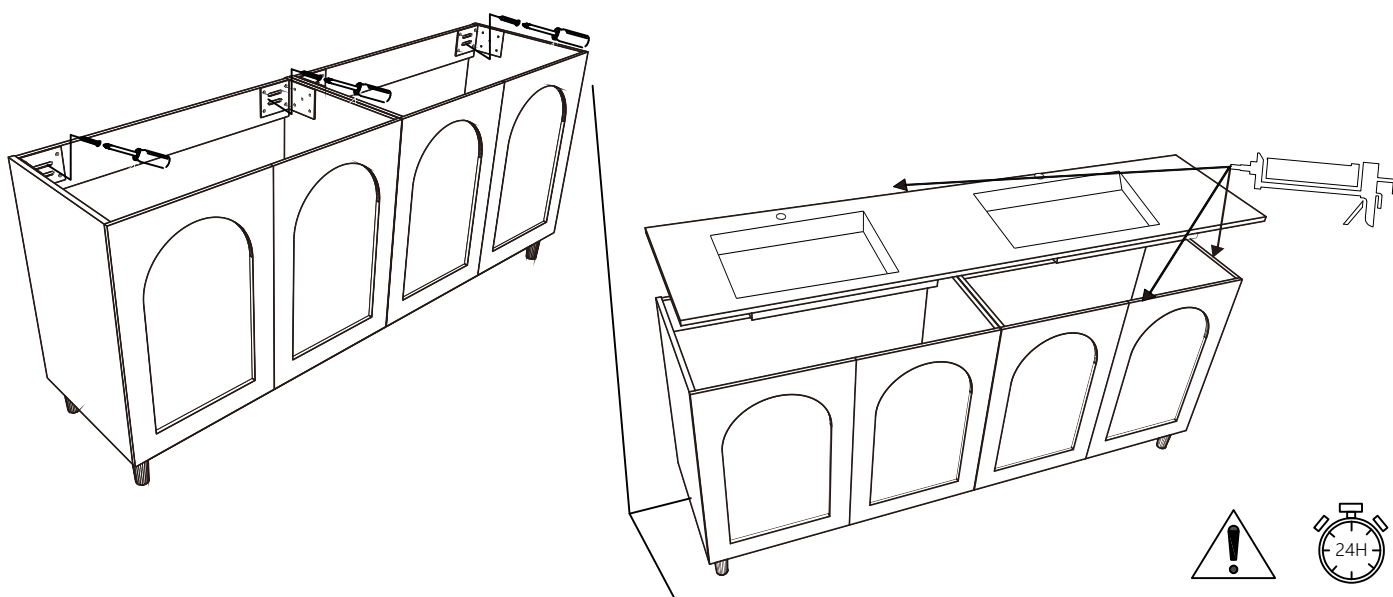

RÉF: CANOPY-MEU-90-180

OUTILS

1

2

2

3

4

1