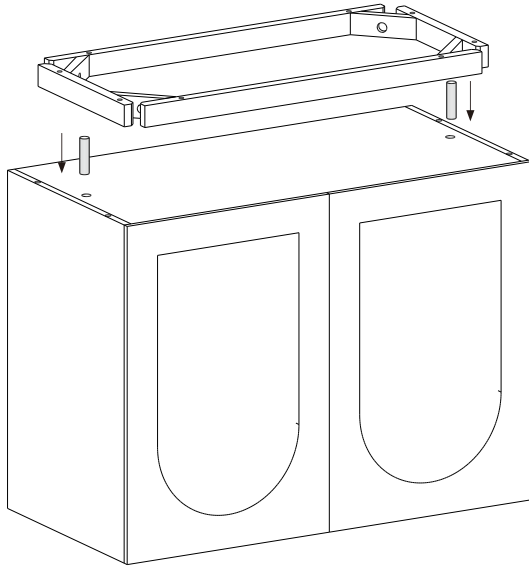

RÉF: CANOPY-MEU-90-180

OUTILS

1

2

2

3

4

1