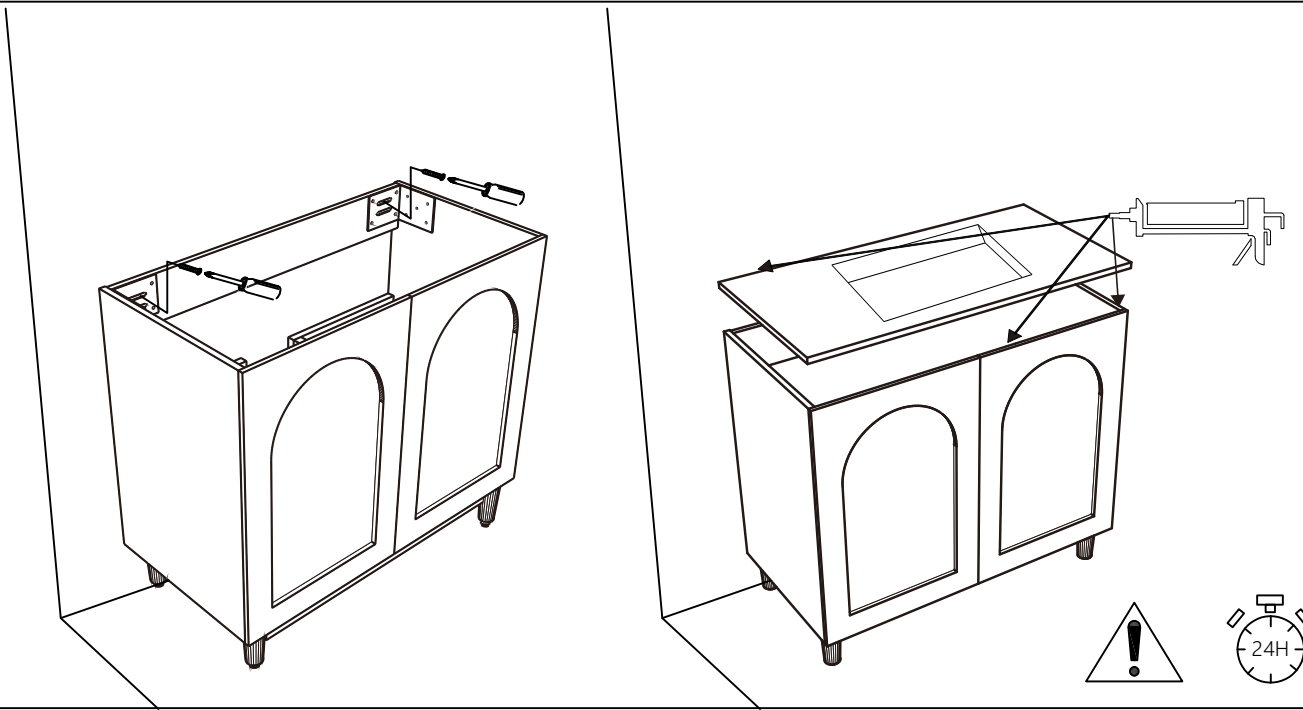

RÉF: CANOPY-MEU-90-180

OUTILS

1

2

2

3

4

1