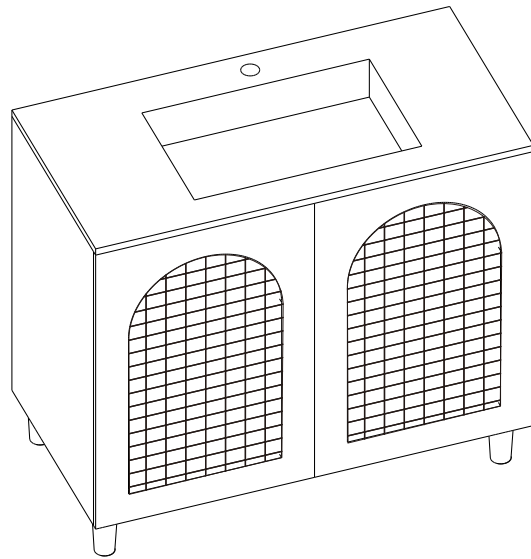

RÉF: CANOPY-MEU-90-180

OUTILS

1

2

2

3

4

1