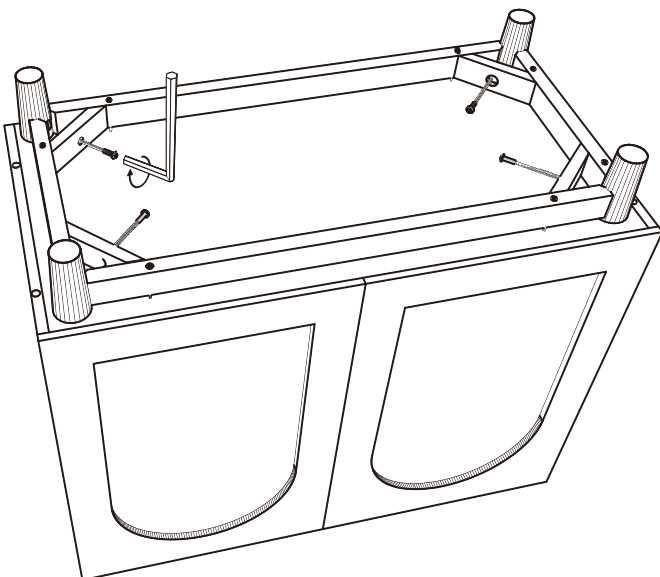

RÉF: CANOPY-MEU-90-180

OUTILS

1

2

2

3

4

1