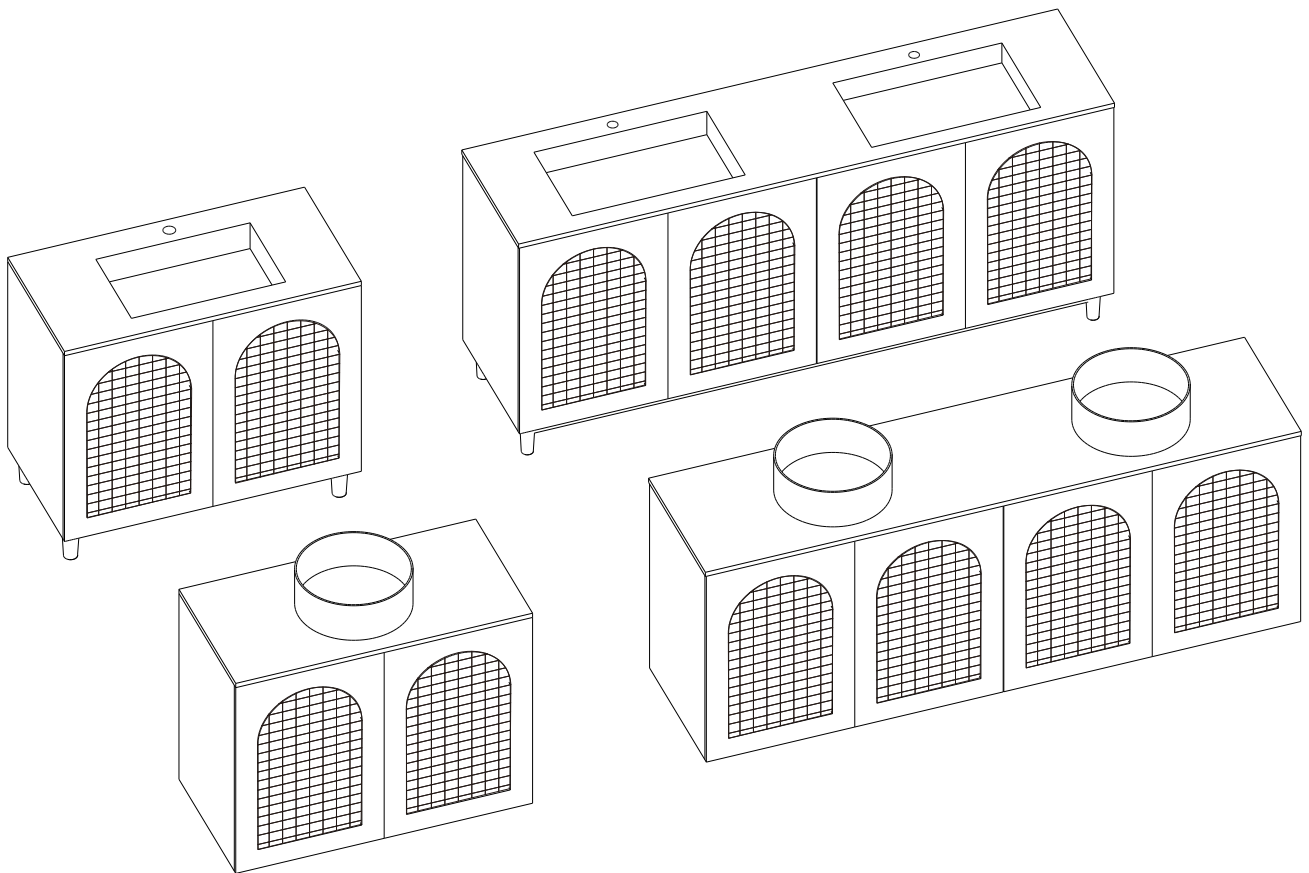

RÉF: CANOPY-MEU-90-180

OUTILS

1

2

2

3

4

1

2

1

2