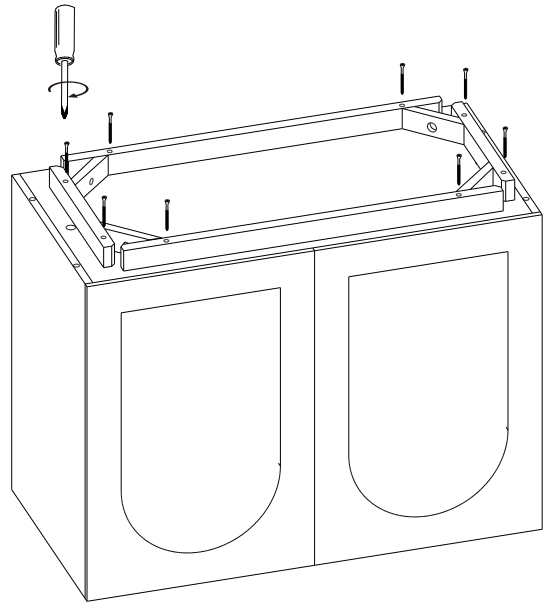

RÉF: CANOPY-MEU-90-180

OUTILS

1

2

2

3

4

1