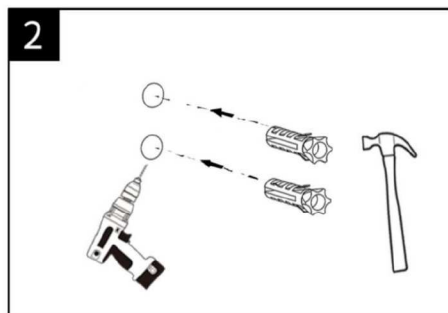

### Outils utiles:

Perceuse électrique

Marteau

Clé Allen

Tournevis

Crayon

Mètre

### Porte serviette

Cette notice d'installation convient à tous les accessoires de salle de bain de la gamme, y compris: Patère, Dérouleur papier WC, Petit porte-serviettes, Double porte-serviette, Brosse WC.