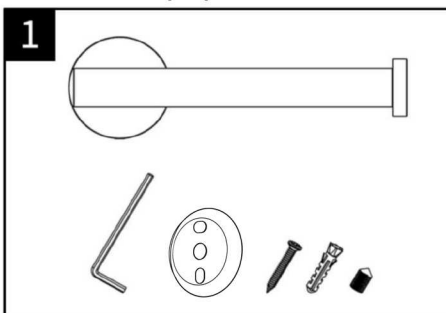

### Outils utiles:

Perceuse électrique

Marteau

Clé Allen

Tournevis

Crayon

Mètre

### Porte serviette

Cette notice d'installation convient à tous les accessoires de salle de bain de la gamme, y compris: Patère, Dérouleur papier WC, Petit porte-serviettes, Double porte-serviette, Brosse WC.