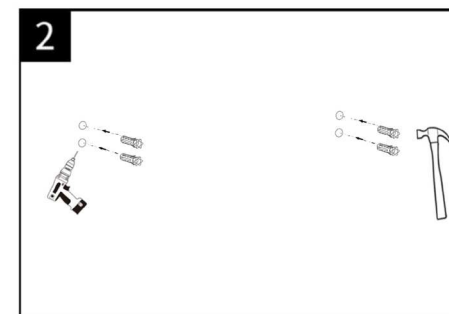

### Porte serviette

Cette notice d'installation convient à tous les accessoires de salle de bain de la gamme, y compris: Patère, Dérouleur papier WC, Petit porte-serviettes, Double porte-serviette, Brosse WC.