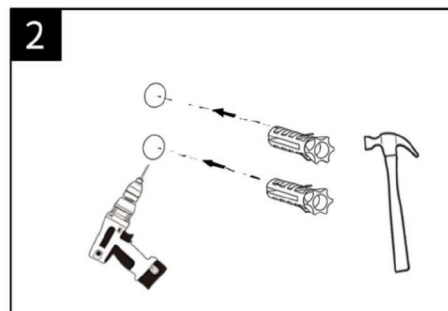

### Outils utiles:

Perceuse électrique

Marteau

Clé Allen

Tournevis

Crayon

Mètre

### Porte serviette

Cette notice d'installation convient à tous les accessoires de salle de bain de la gamme, y compris: Patère, Dérouleur papier WC, Petit porte-serviettes, Double porte-serviette, Brosse WC.