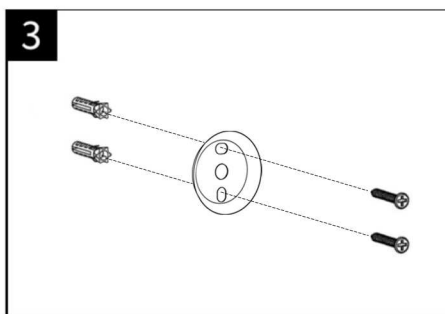

### Porte serviette

Cette notice d'installation convient à tous les accessoires de salle de bain de la gamme, y compris: Patère, Dérouleur papier WC, Petit porte-serviettes, Double porte-serviette, Brosse WC.