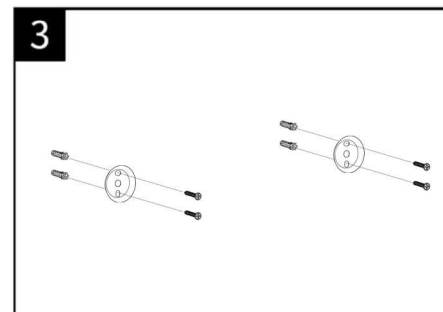

### Porte serviette

Cette notice d'installation convient à tous les accessoires de salle de bain de la gamme, y compris: Patère, Dérouleur papier WC, Petit porte-serviettes, Double porte-serviette, Brosse WC.