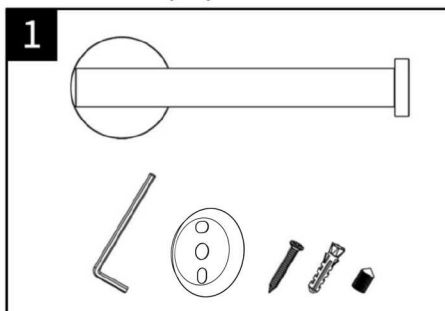

### Outils utiles:

Perceuse électrique

Marteau

Clé Allen

Tournevis

Crayon

Mètre

### Porte serviette

Cette notice d'installation convient à tous les accessoires de salle de bain de la gamme, y compris: Patère, Dérouleur papier WC, Petit porte-serviettes, Double porte-serviette, Brosse WC.