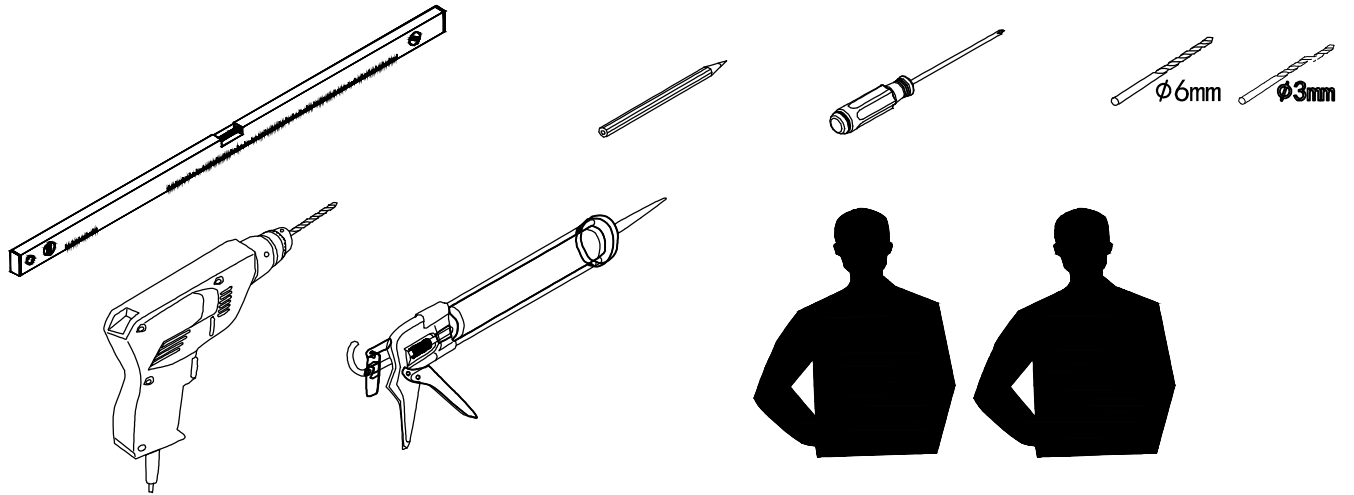

NOTICE D'INSTALLATION

PORTE ANGLE

- | | | | | | |
|---------|-----------|-------|------------|------------|---------|
| ① x 6 | ② x 2 | ③ x 2 | ④ x 2 | ⑤ x 2 | ⑥ x 2 |
| | | | | | |
| ⑦ x 4 | ⑧ x 2 | ⑨ x 1 | ⑩ x 4 | ⑪ x 2 | ⑫ x 6 |
| | | |
M4X10 | | |
| ⑬ x 2 | ⑭ x 1 | ⑮ x 1 | ⑯ x 6 | ⑰ x 6 | ⑱ x 1 |
| | | |
ST4X10 |
ST4X35 |
6mm |
| ⑲ x 8 | ⑳ x 6 | | | | |
|
4mm |
2.5mm | | | | |