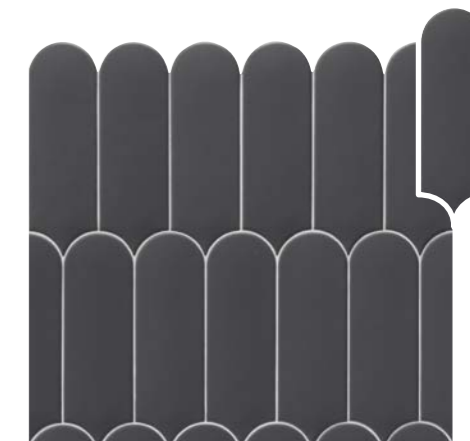

FAN FOG MATT
7,2 x 19,5 (G 60) 3" x 8" m

FAN DARK MATT
7,2 x 19,5 (G 60) 3" x 8" m