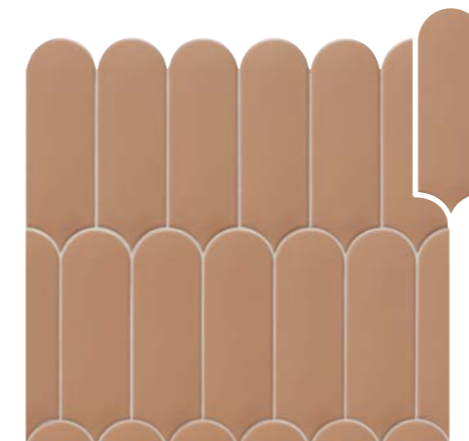

SUPERFICIE MATE
MATT SURFACE

SUPERFICIE BRILLO
GLOSS SURFACE

FAN CLEAR MATT
7,2 x 22,2 (G 58) 3" x 8,7" m

FAN CLEAR MATT
7,2 x 19,5 (G 60) 3" x 8" m

FAN FOG MATT
7,2 x 19,5 (G 60) 3" x 8" m

FAN CLAY MATT
7,2 x 19,5 (G 60) 3" x 8" m