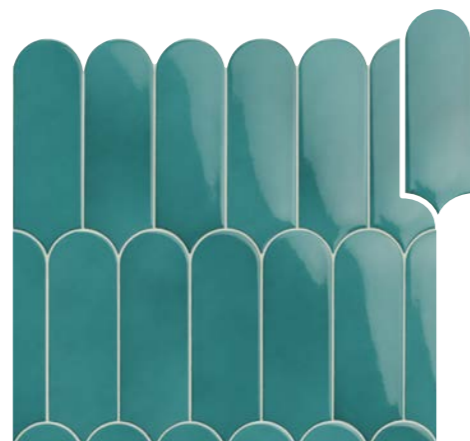

FAN WHITE
7,2 x 19,5 (G 60) 3" x 8" m

FAN MIX TURCHESE
7,2 x 19,5 (G 60) 3" x 8" m