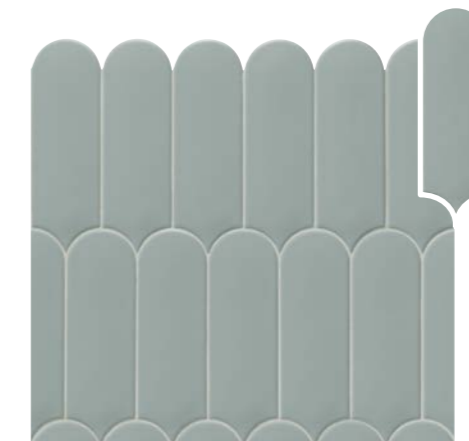

SUPERFICIE MATE
MATT SURFACE

SUPERFICIE BRILLO
GLOSS SURFACE

FAN CLEAR MATT
7,2 x 22,2 (G 58) 3" x 8,7" m

FAN CLEAR MATT
7,2 x 19,5 (G 60) 3" x 8" m

FAN FOG MATT
7,2 x 19,5 (G 60) 3" x 8" m

FAN CLAY MATT
7,2 x 19,5 (G 60) 3" x 8" m