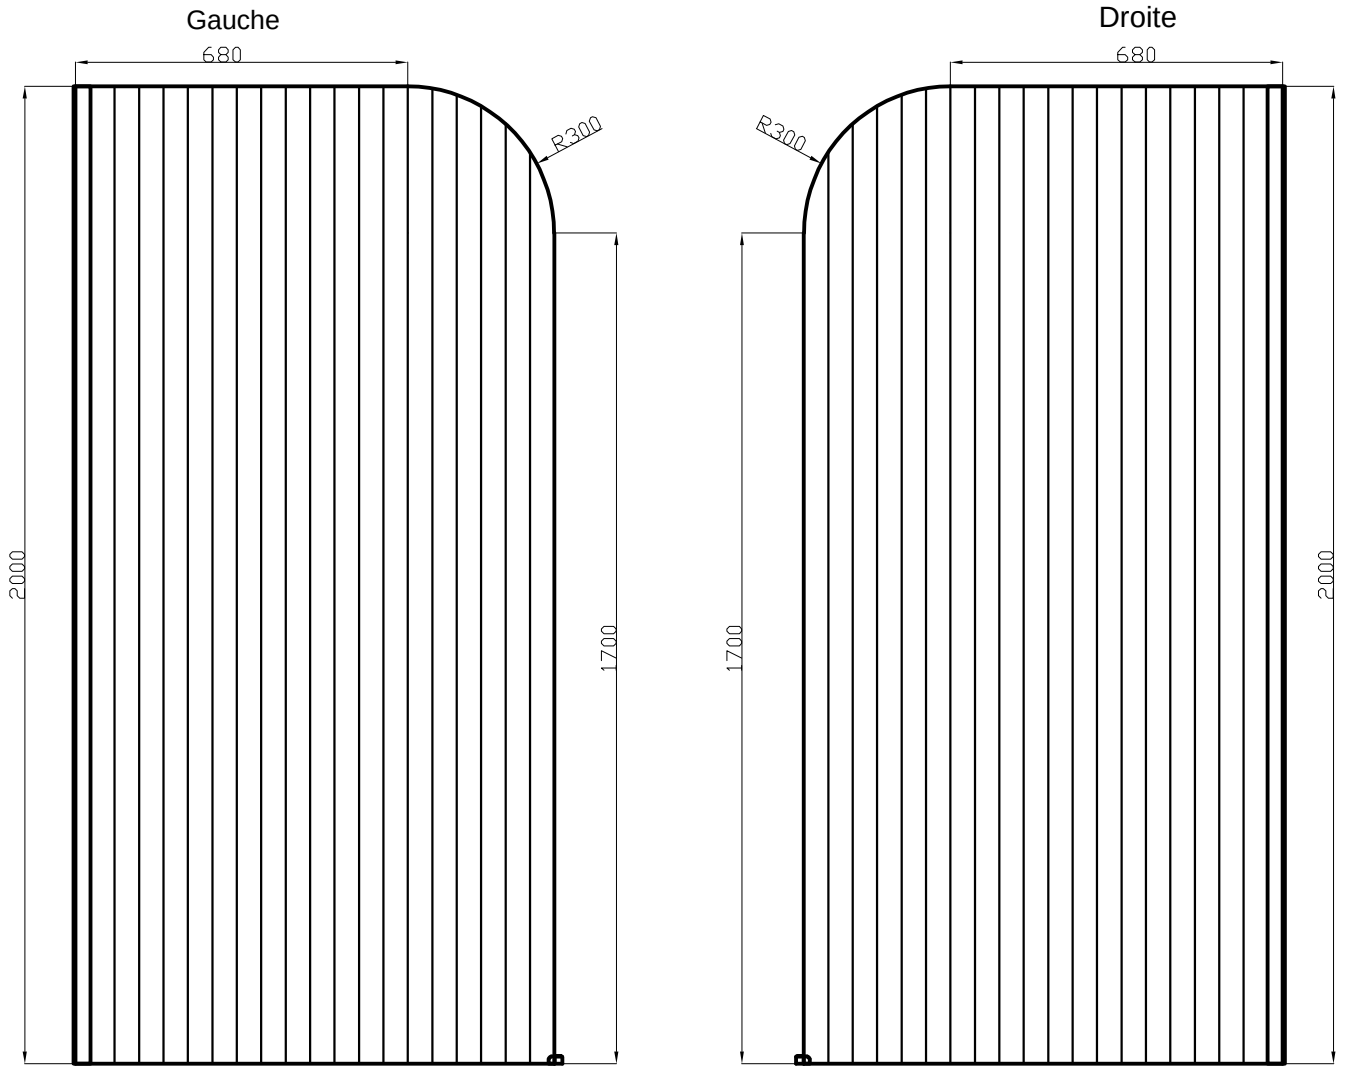

# Luna 90 cm

Gauche

600

Droite

Face extérieure striée

# Luna 100 cm

Face extérieure striée

# Luna 110 cm

Gauche

Droite

Face extérieure striée