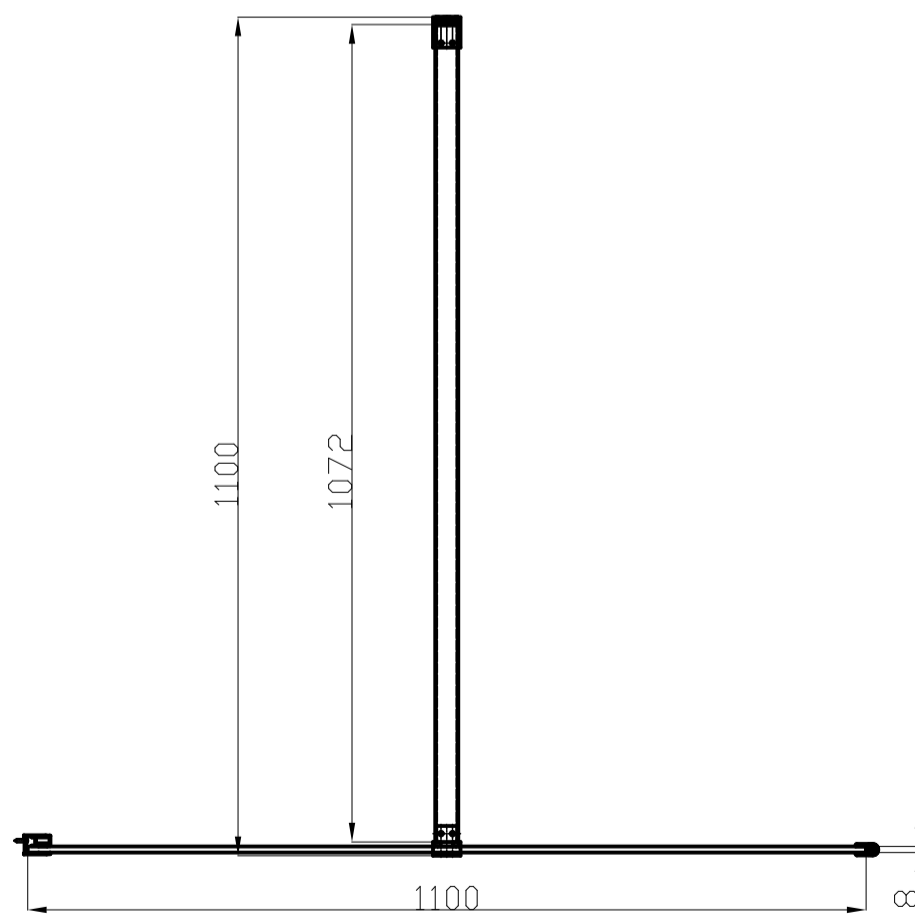

# Luna 90 cm

Gauche

600

Droite

Face extérieure striée

# Luna 100 cm

Face extérieure striée

# Luna 110 cm

Gauche

Droite

Face extérieure striée