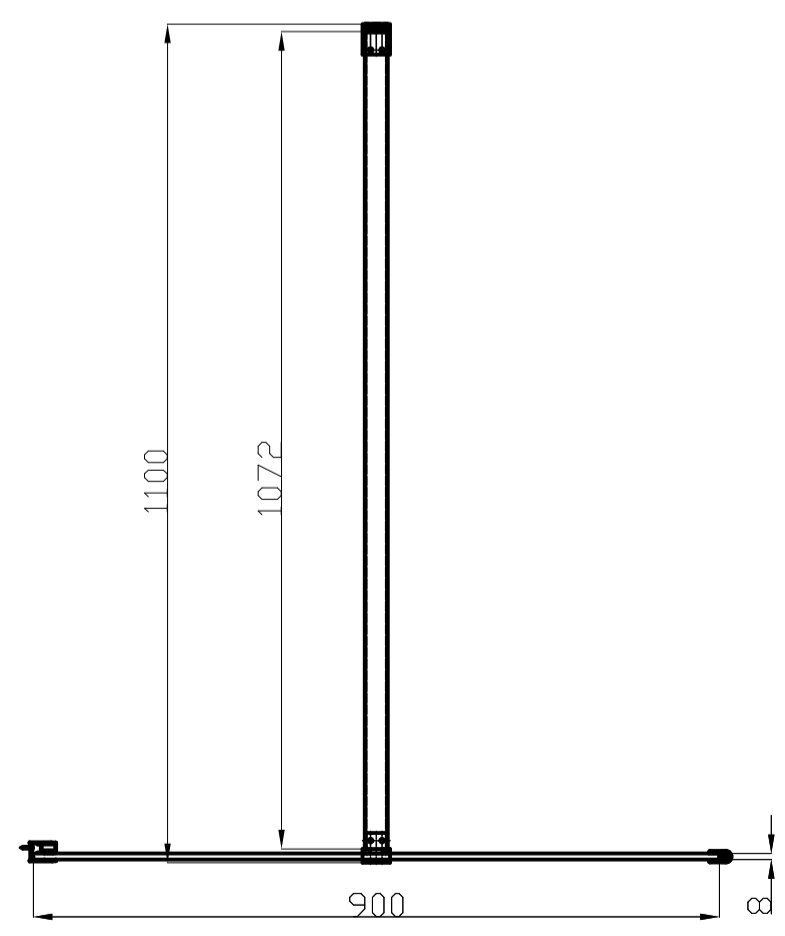

# Luna 90 cm

Gauche

600

Droite

Face extérieure striée

# Luna 100 cm

Face extérieure striée

# Luna 110 cm

Gauche

Droite

Face extérieure striée