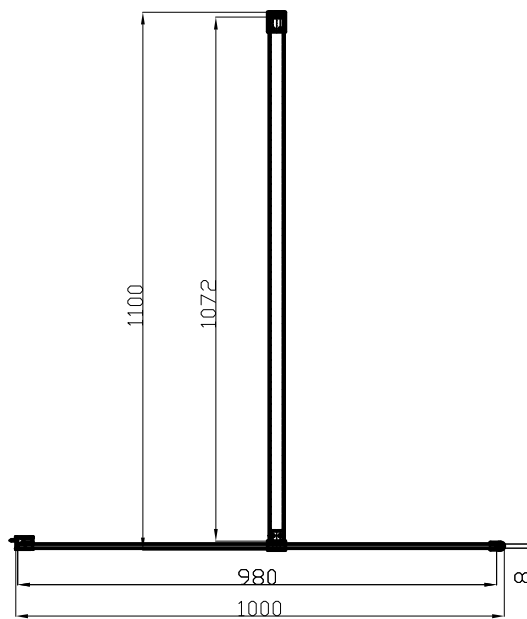

# Luna 90 cm

Gauche

600

Droite

Face extérieure striée

# Luna 100 cm

Face extérieure striée

# Luna 110 cm

Gauche

Droite

Face extérieure striée