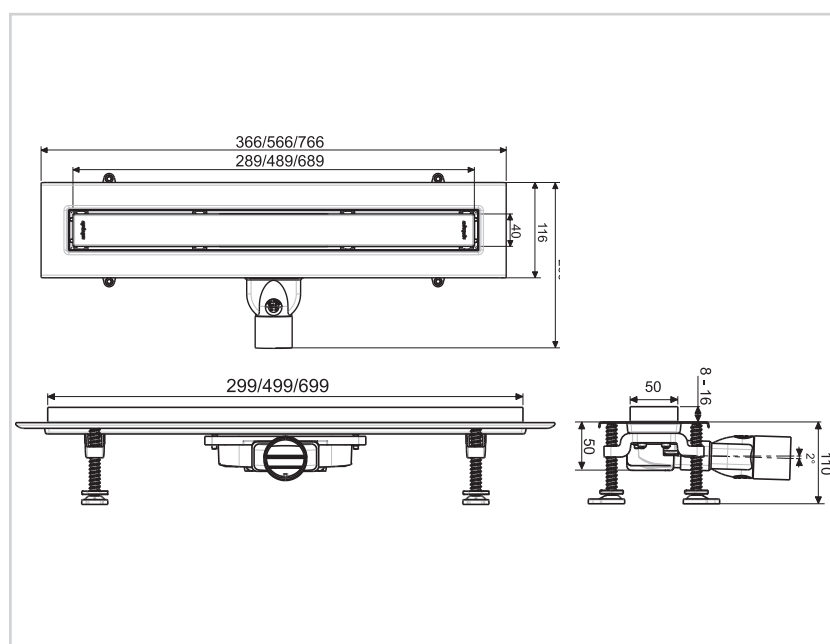

—★—
BREVETÉ
—★—

CARACTÉRISTIQUES

Caniveau - prêt à poser - usage intérieur.

Sortie horizontale Ø40, femelle, à coller.

Système anti-odeur : membrane nouvelle génération.

Débit (L/mn) : 35.

Hauteur (mm) : 50.

Platine de reprise d'étanchéité et bande de butyl autocollante.

Grille : inox 304, grille réversible.

Grille ajustable (mm) : 8 à 16 mm.

Pleds ajustables - hauteur ajustable (mm) : 50 à 110 mm.

Inclus dans le pack : rehausse et natte d'étanchéité.