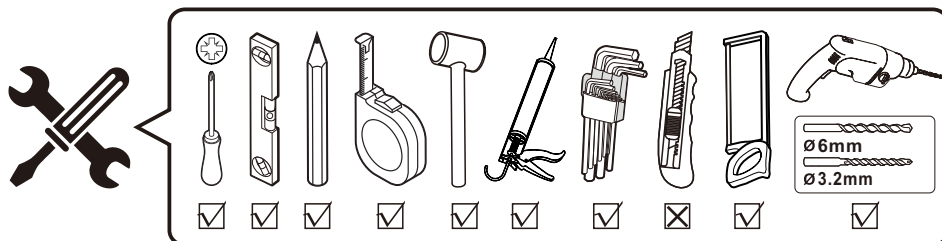

# NOTICE D'INSTALLATION

**IMPORTANT :**

Veuillez lire et suivre tous les avertissements et instructions avant d'utiliser ce produit.  
Une mauvaise utilisation peut entraîner des blessures.

- N'essayez pas de couper du verre.
- Ne touchez pas le verre avec des objets durs ou pointus.
- Vérifiez régulièrement les pièces mobiles pour vous assurer qu'elles sont sécurisées et correctement ajustées.  
Si nécessaire, il est recommandé d'ajuster et de serrer les fixations. Vérifiez également tous les joints.