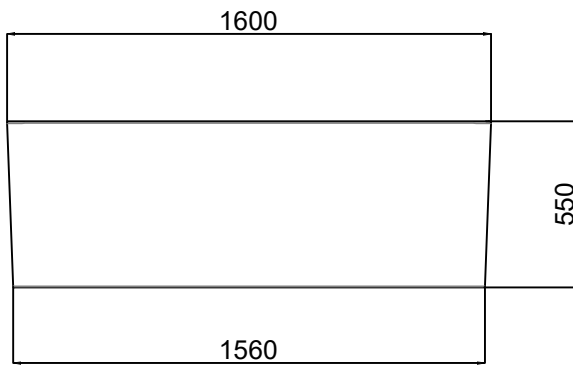

Taille : 1600X750X550

Unit: mm

A-A

B-B