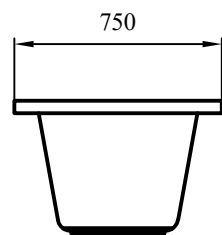

BAIGNOIRE INTRO

Taille: 1600 × 750 × 470 mm

Taille: 1700 × 750 × 470 mm