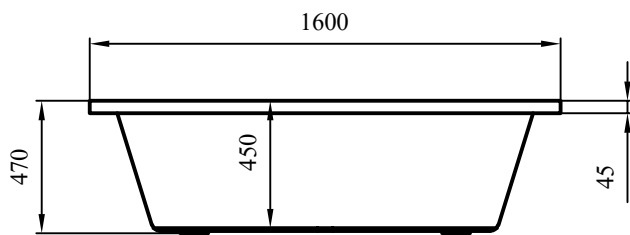

BAIGNOIRE INTRO

Taille: 1600 × 750 × 470 mm

Taille: 1700 × 750 × 470 mm