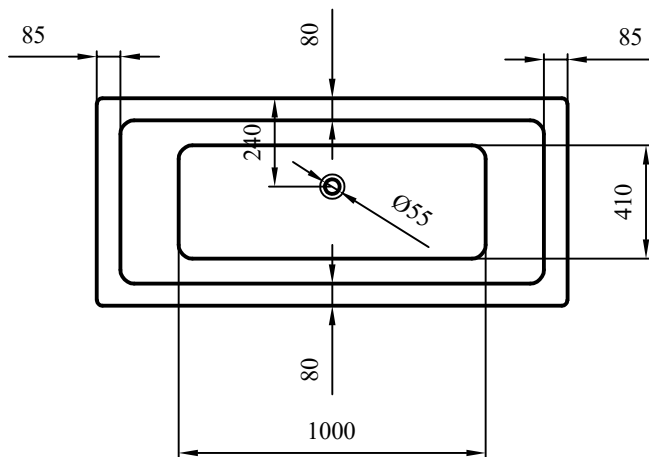

BAIGNOIRE INTRO

Taille: 1600 × 750 × 470 mm

Taille: 1700 × 750 × 470 mm