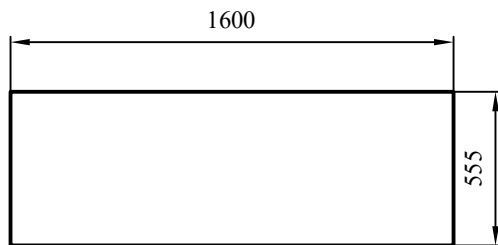

# TABLIER INTRO

Taille: 1700 × 555 × 30 mm

Taille: 1600 × 555 × 30 mm

Taille: 720 × 555 × 30 mm