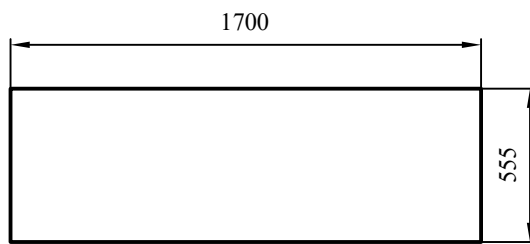

# TABLIER INTRO

Taille: 1700 × 555 × 30 mm

Taille: 1600 × 555 × 30 mm

Taille: 720 × 555 × 30 mm