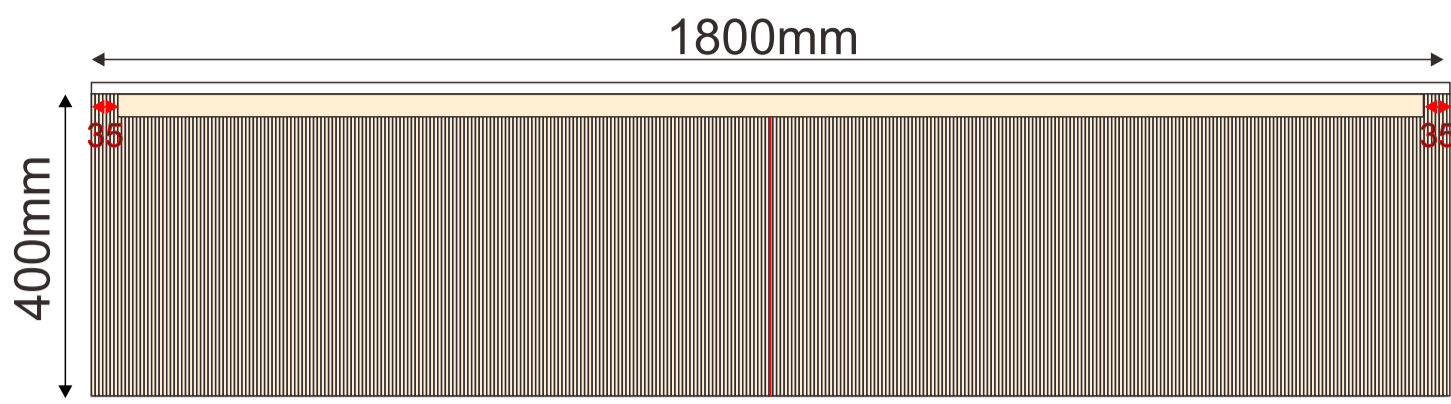

1795x515x400

TOSCA-180-MEU