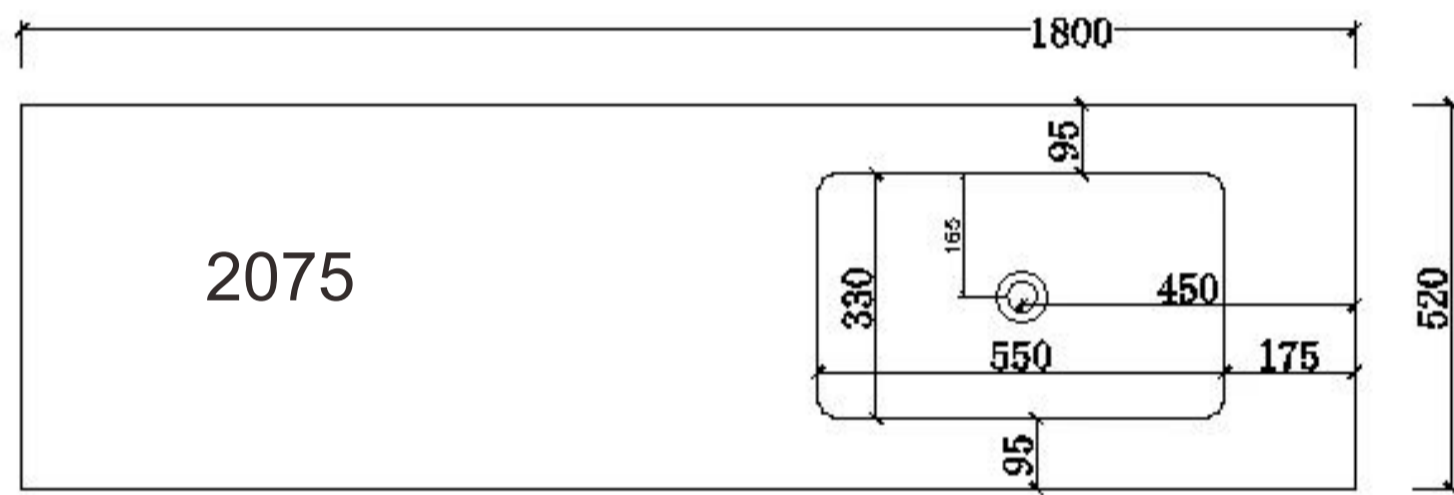

1795x515x400

TOSCA-180-MEU